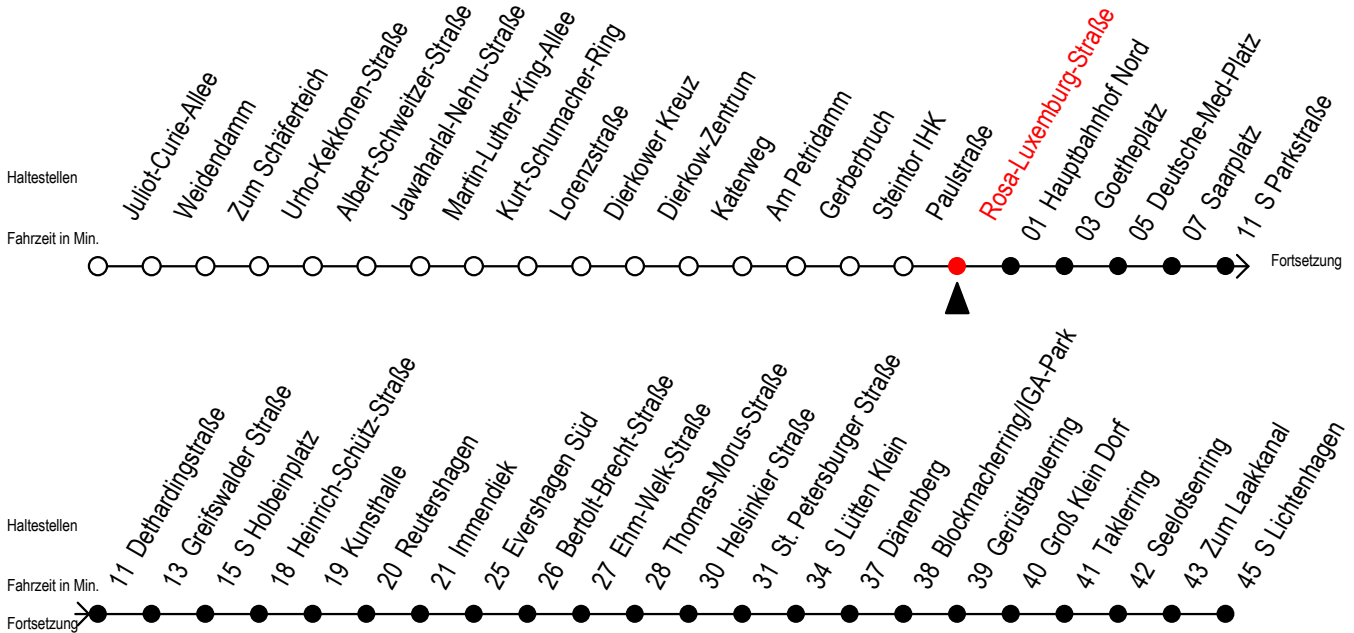

F2 Rosa-Luxemburg-Straße

Gültig ab 04.09.2023

Alle Angaben ohne Gewähr

Richtung: S-Lichtenhagen

Uhr Montag - Freitag

Uhr Samstag

Uhr Sonntag - Feiertag

0	23	0	23	53	0	23	53
1	23	1	23	53	1	23	53
2	23	2	23	53	2	23	53
3	23	3	23	53	3	23	53
4	--	4	23	53	4	23	53
5	--	5	23	53	5	23	53
6	--	6	23 ^B		6	23	53
7	--	7	--		7	23	53

B = fährt bis Hauptbahnhof Nord