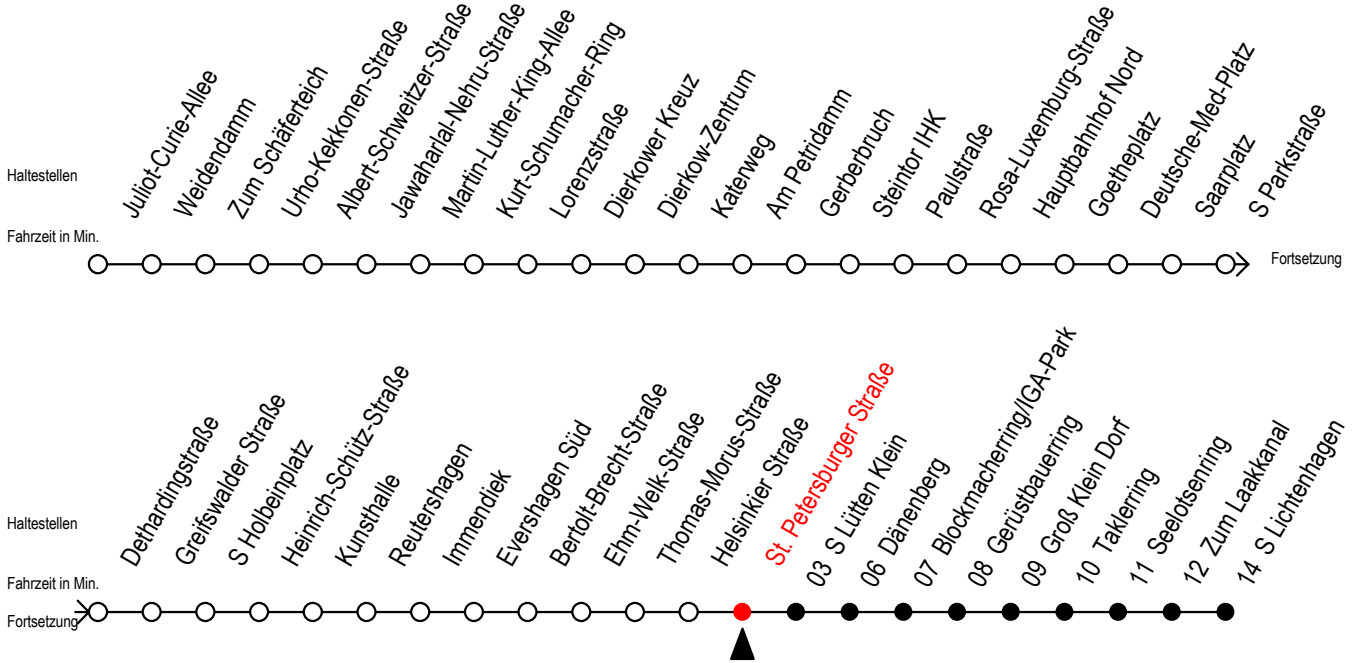

F2 St. Petersburger Straße

Gültig ab 04.09.2023

Alle Angaben ohne Gewähr

Richtung: S-Lichtenhagen

Uhr Montag - Freitag

Uhr Samstag

Uhr Sonntag - Feiertag

Uhr	Montag - Freitag	Samstag	Sonntag - Feiertag
0	54	0 54	0 54
1	54	1 24 54	1 24 54
2	54	2 24 54	2 24 54
3	54	3 24 54	3 24 54
4	--	4 24 54	4 24 54
5	--	5 24 54	5 24 54
6	--	6 24	6 24 54
7	--	7 --	7 24 54
8	--	8 --	8 24