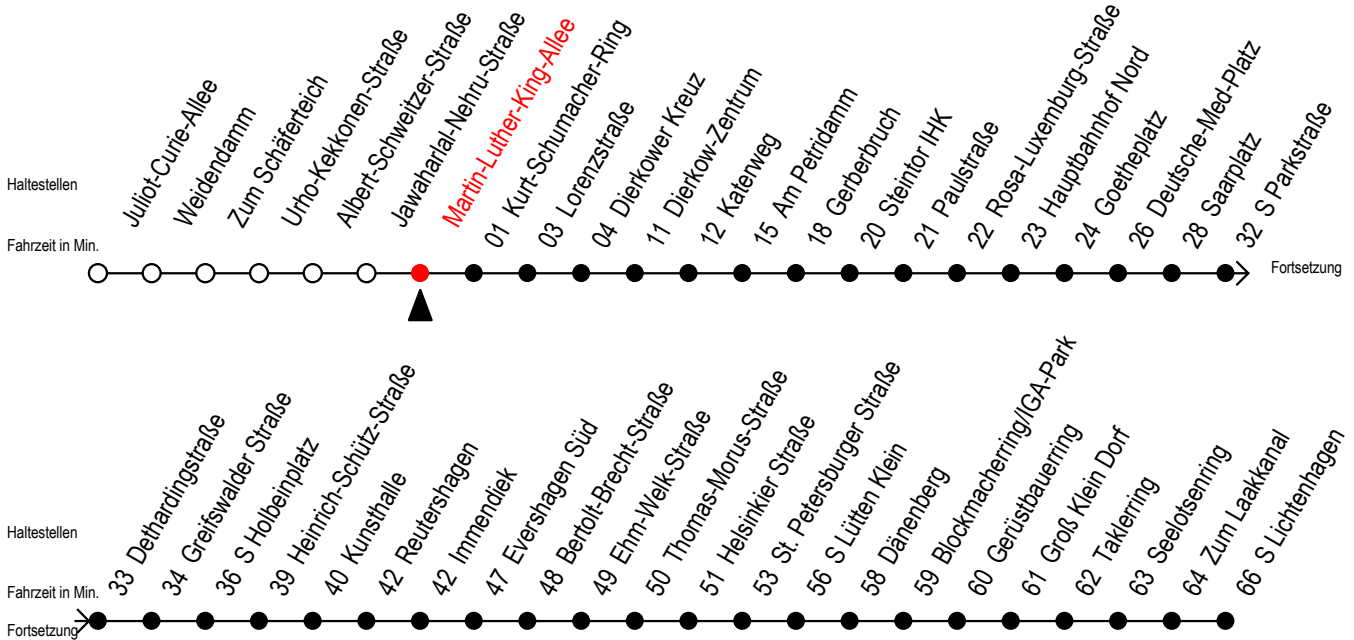

# F2 Martin-Luther-King-Allee

Gültig ab 04.09.2023

Alle Angaben ohne Gewähr

Richtung: Dierkower Kreuz - S Lichtenhagen

## Uhr Montag - Freitag

1	01
2	01
3	01
4	01 <sup>D</sup>

## Uhr Samstag

1	01	31
2	01	31
3	01	31
4	01	31

## Uhr Sonntag - Feiertag

1	01	31
2	01	31
3	01	31
4	01	31

D = fährt bis Dierkower Kreuz