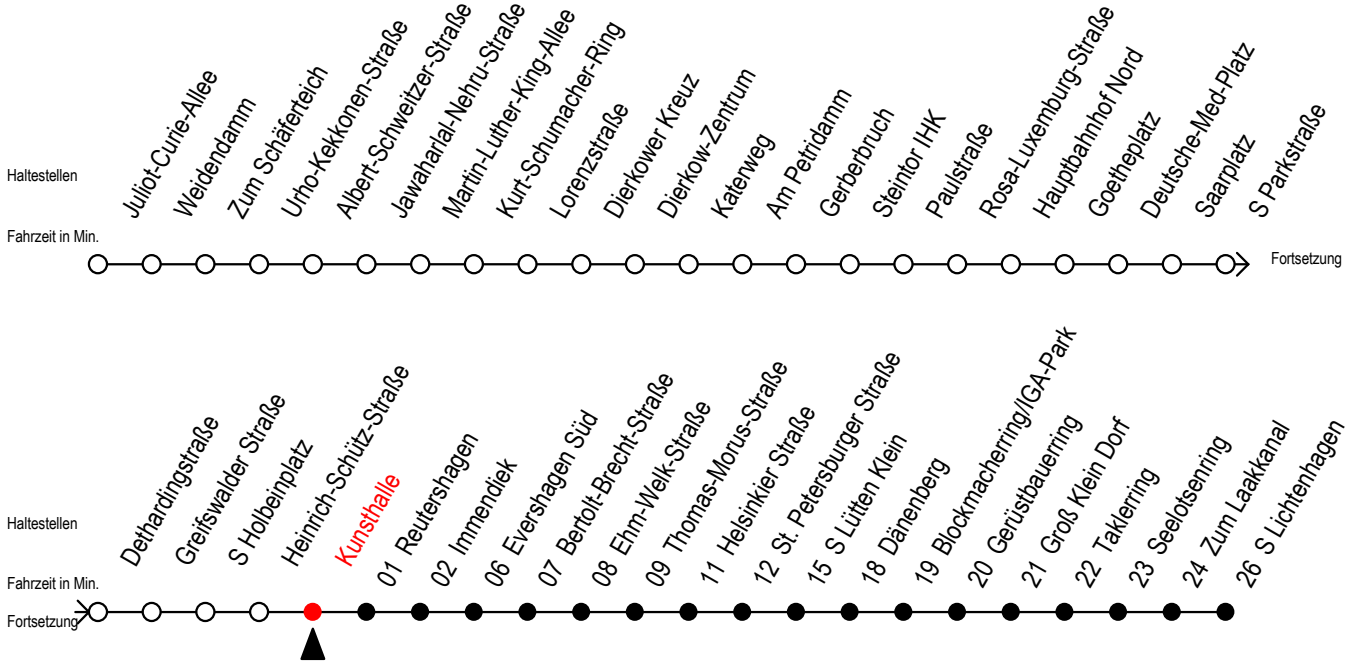

F2 Kunsthalle

Gültig ab 04.09.2023

Alle Angaben ohne Gewähr

Richtung: S-Lichtenhagen

Uhr Montag - Freitag

Uhr Samstag

Uhr Sonntag - Feiertag

| | | | | | |
|---|----|---|-------|---|-------|
| 0 | 42 | 0 | 42 | 0 | 42 |
| 1 | 42 | 1 | 12 42 | 1 | 12 42 |
| 2 | 42 | 2 | 12 42 | 2 | 12 42 |
| 3 | 42 | 3 | 12 42 | 3 | 12 42 |
| 4 | -- | 4 | 12 42 | 4 | 12 42 |
| 5 | -- | 5 | 12 42 | 5 | 12 42 |
| 6 | -- | 6 | 12 | 6 | 12 42 |
| 7 | -- | 7 | -- | 7 | 12 42 |
| 8 | -- | 8 | -- | 8 | 12 |