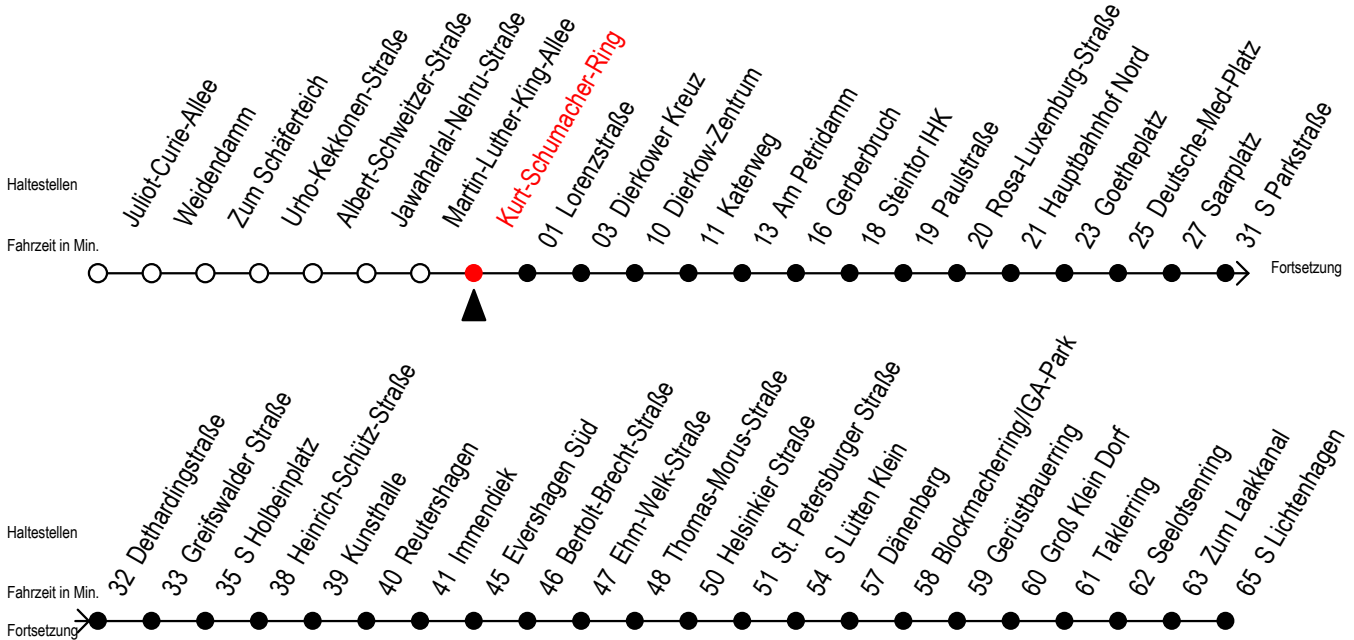

# F2 Kurt-Schumacher-Ring

Gültig ab 04.09.2023

Alle Angaben ohne Gewähr

Richtung: Dierkower Kreuz - S Lichtenhagen

## Uhr Montag - Freitag

1	03
2	03
3	03
4	02 <sup>D</sup>

## Uhr Samstag

1	03	33
2	03	33
3	03	33
4	03	33

## Uhr Sonntag - Feiertag

1	03	33
2	03	33
3	03	33
4	03	33

D = fährt bis Dierkower Kreuz