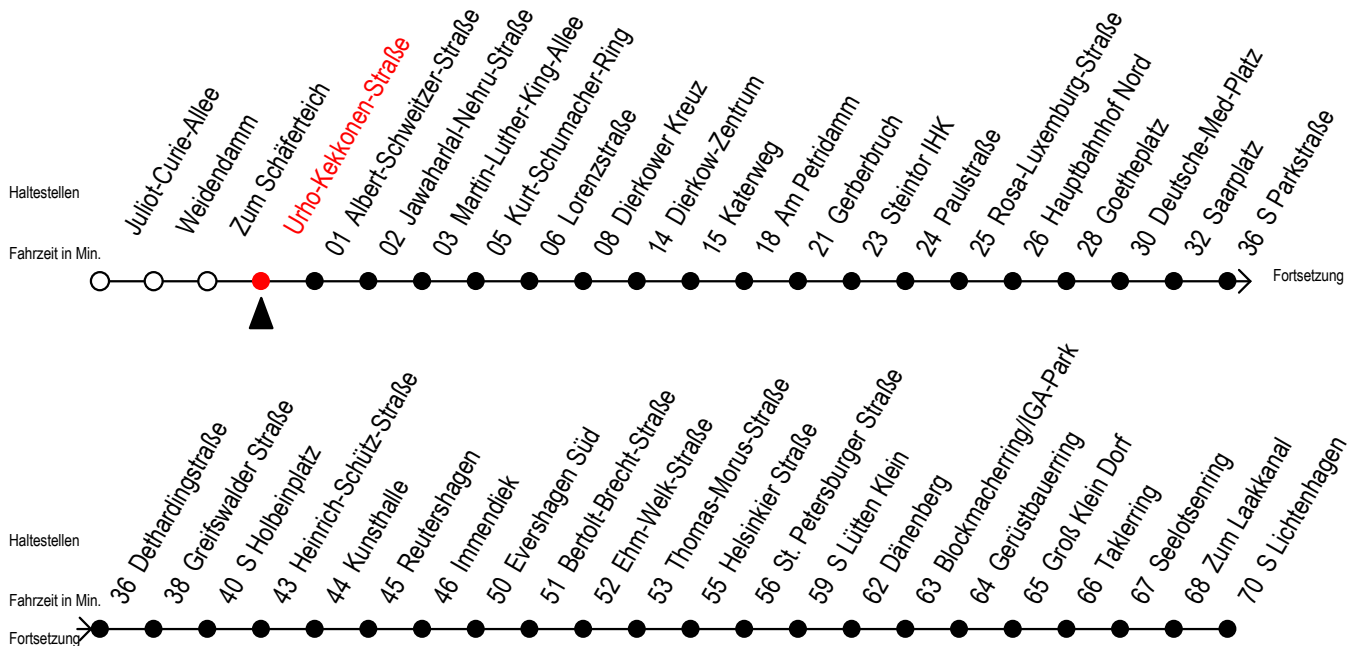

F2 Urho-Kekkonen-Straße

Gültig ab 04.09.2023

Alle Angaben ohne Gewähr

Richtung: Dierkower Kreuz - S Lichtenhagen

Uhr Montag - Freitag

0	58
1	58
2	58
3	57 ^D
4	--

Uhr Samstag

0	58
1	28 58
2	28 58
3	28 58
4	28

Uhr Sonntag - Feiertag

0	58
1	28 58
2	28 58
3	28 58
4	28

D = fährt bis Dierkower Kreuz