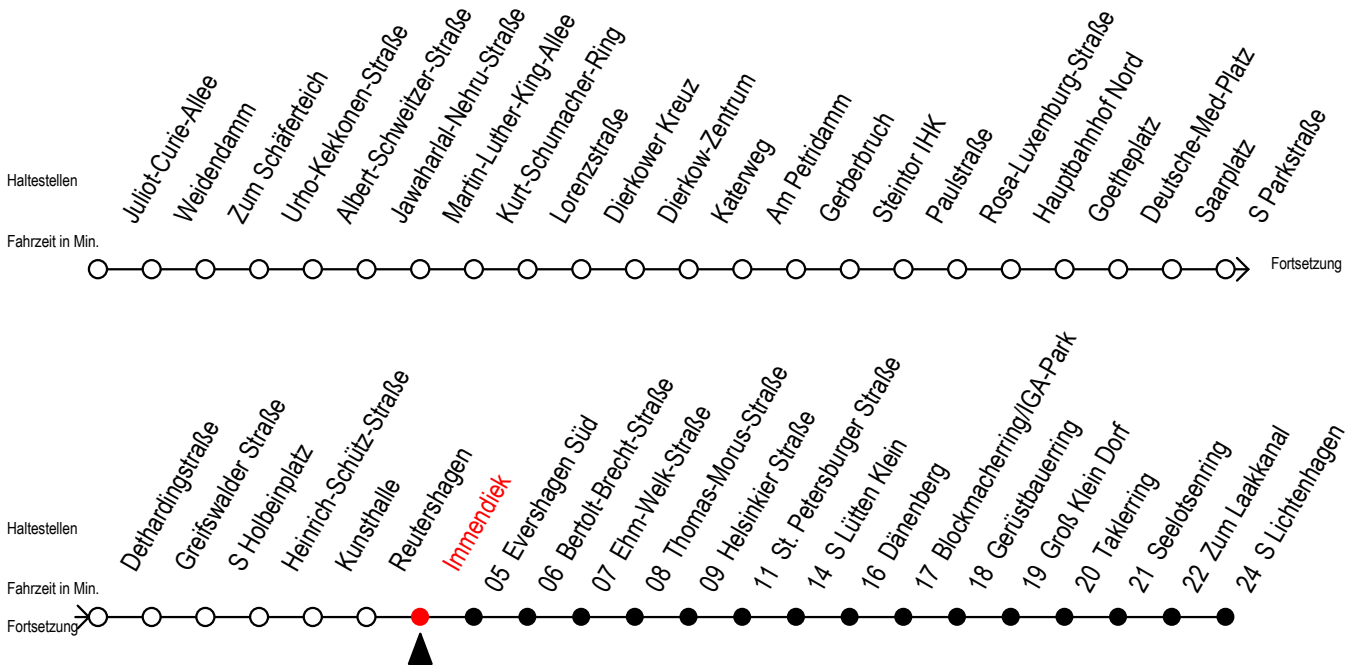

F2 Immendiek

Gültig ab 04.09.2023

Alle Angaben ohne Gewähr

Richtung: S-Lichtenhagen

Uhr Montag - Freitag

Uhr Samstag

Uhr Sonntag - Feiertag

0	44	0	44	0	44
1	44	1	14 44	1	14 44
2	44	2	14 44	2	14 44
3	44	3	14 44	3	14 44
4	--	4	14 44	4	14 44
5	--	5	14 44	5	14 44
6	--	6	14	6	14 44
7	--	7	--	7	14 44
8	--	8	--	8	14