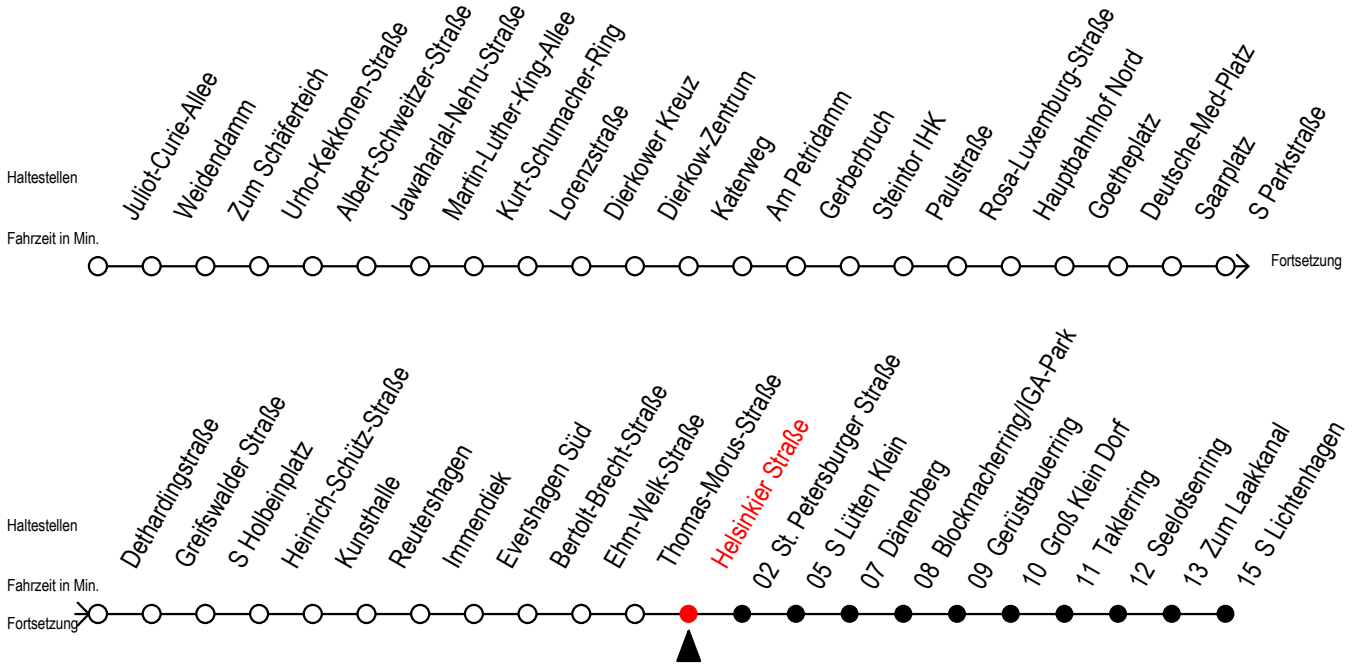

F2 Helsinkier Straße

Gültig ab 04.09.2023

Alle Angaben ohne Gewähr

Richtung: S-Lichtenhagen

Uhr Montag - Freitag

Uhr Samstag

Uhr Sonntag - Feiertag

0	53	0	53	0	53
1	53	1	23 53	1	23 53
2	53	2	23 53	2	23 53
3	53	3	23 53	3	23 53
4	--	4	23 53	4	23 53
5	--	5	23 53	5	23 53
6	--	6	23	6	23 53
7	--	7	--	7	23 53
8	--	8	--	8	23