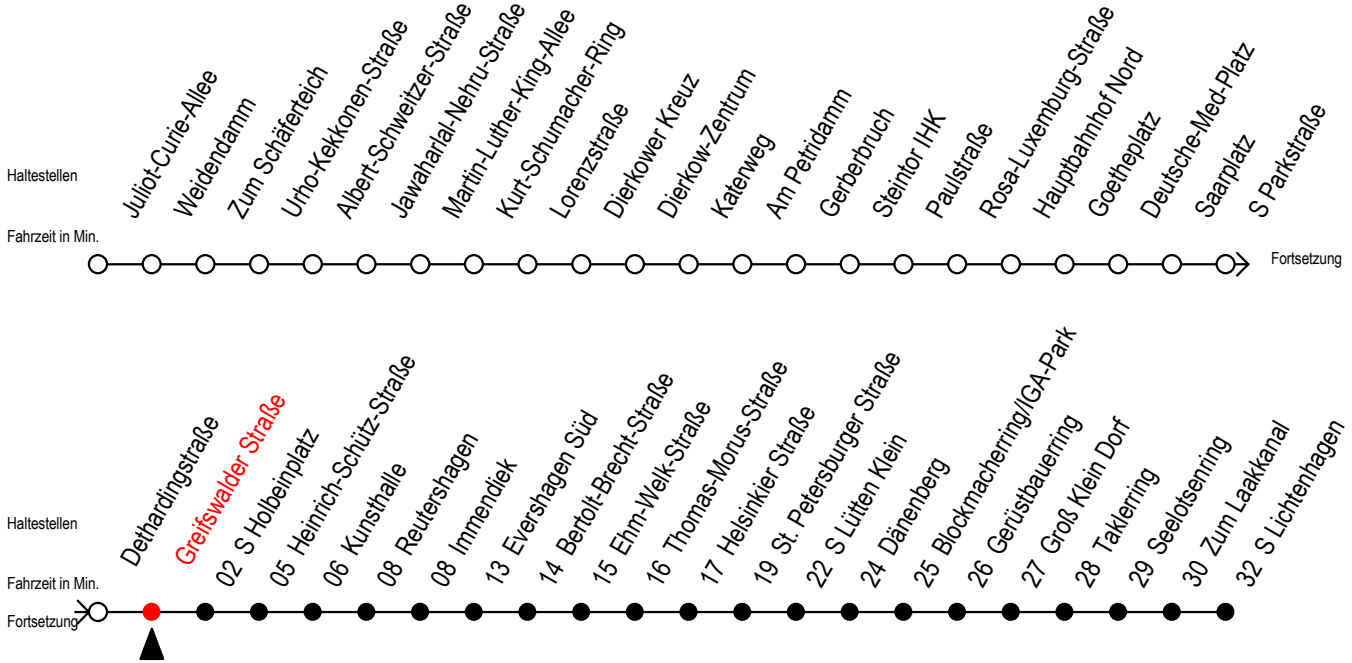

F2 Greifswalder Straße

Gültig ab 04.09.2023

Alle Angaben ohne Gewähr

Richtung: S-Lichtenhagen

| Uhr Montag - Freitag | | Uhr Samstag | | Uhr Sonntag - Feiertag | |
|----------------------|----|-------------|-------|------------------------|-------|
| 0 | 36 | 0 | 36 | 0 | 36 |
| 1 | 36 | 1 | 06 36 | 1 | 06 36 |
| 2 | 36 | 2 | 06 36 | 2 | 06 36 |
| 3 | 36 | 3 | 06 36 | 3 | 06 36 |
| 4 | -- | 4 | 06 36 | 4 | 06 36 |
| 5 | -- | 5 | 06 36 | 5 | 06 36 |
| 6 | -- | 6 | 06 | 6 | 06 36 |
| 7 | -- | 7 | -- | 7 | 06 36 |
| 8 | -- | 8 | -- | 8 | 06 |