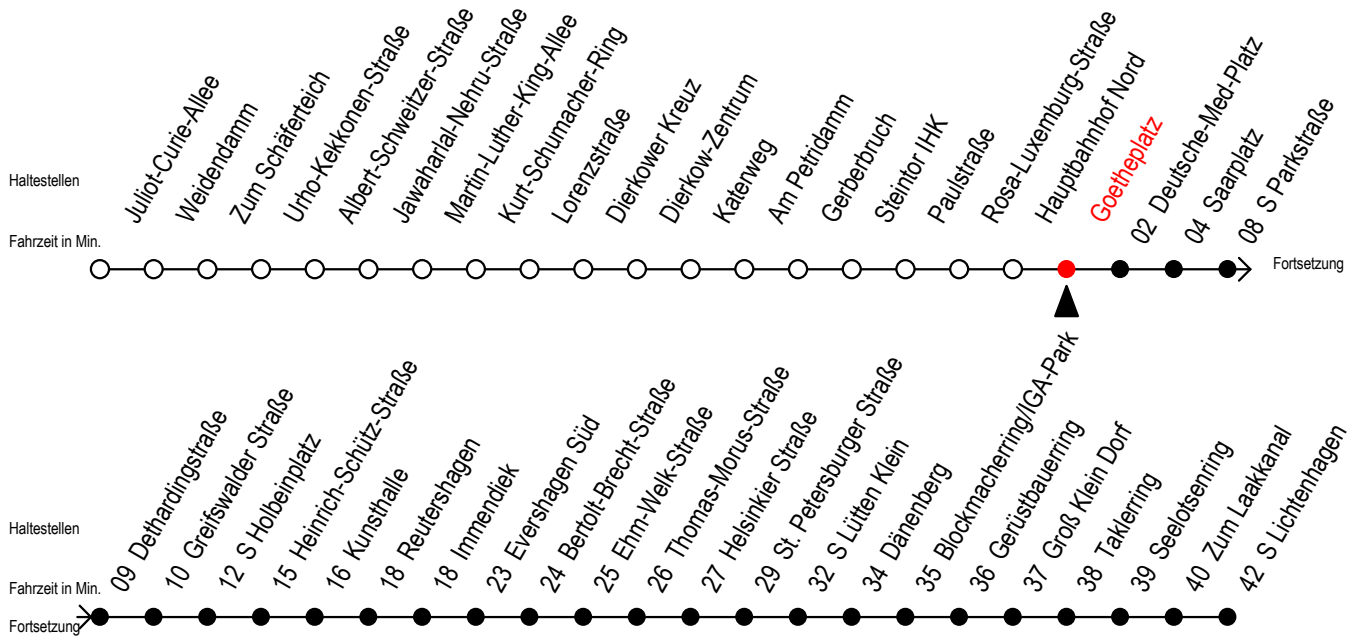

# F2 Goetheplatz

Gültig ab 04.09.2023

Alle Angaben ohne Gewähr

Richtung: S-Lichtenhagen

## Uhr Montag - Freitag

## Uhr Samstag