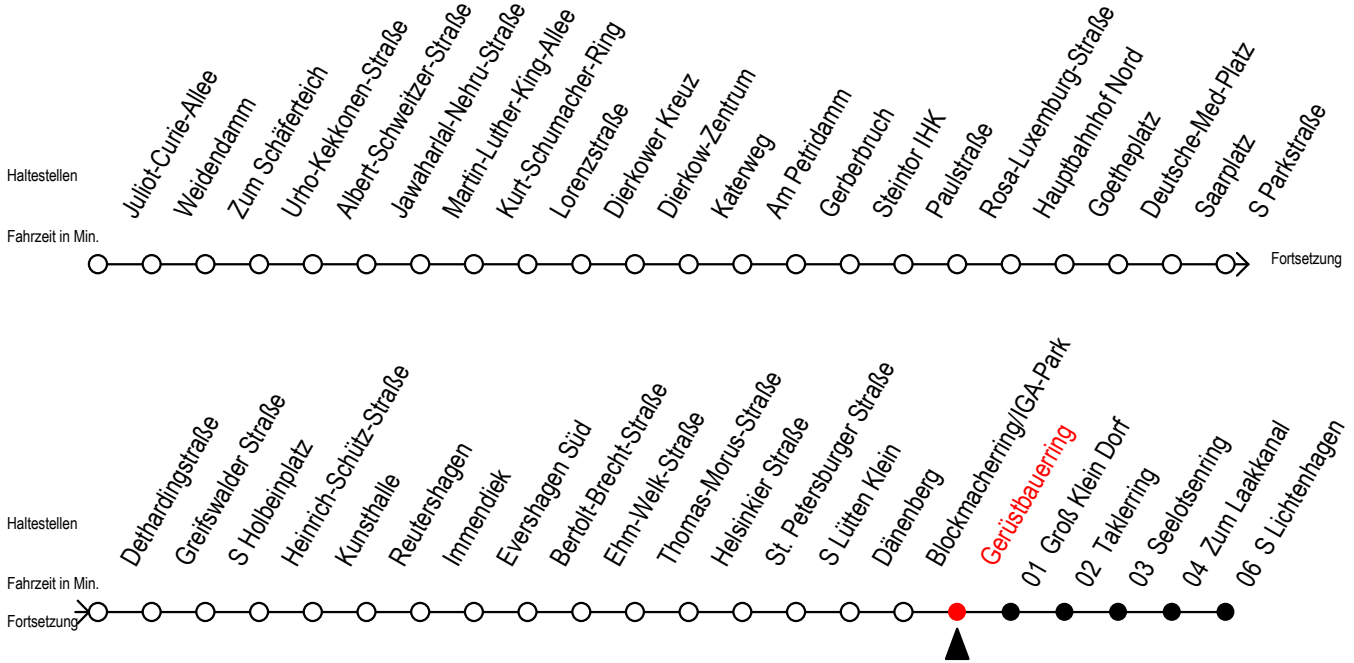

# F2 Gerüstbauerring

Gültig ab 04.09.2023

Alle Angaben ohne Gewähr

Richtung: S-Lichtenhagen

## Uhr Montag - Freitag

1	02
2	02
3	02
4	02
5	--
6	--
7	--

## Uhr Samstag

1	02	32
2	02	32
3	02	32
4	02	32
5	02	32
6	02	32
7	--	

## Uhr Sonntag - Feiertag

1	02	32
2	02	32
3	02	32
4	02	32
5	02	32
6	02	32
7	02	32