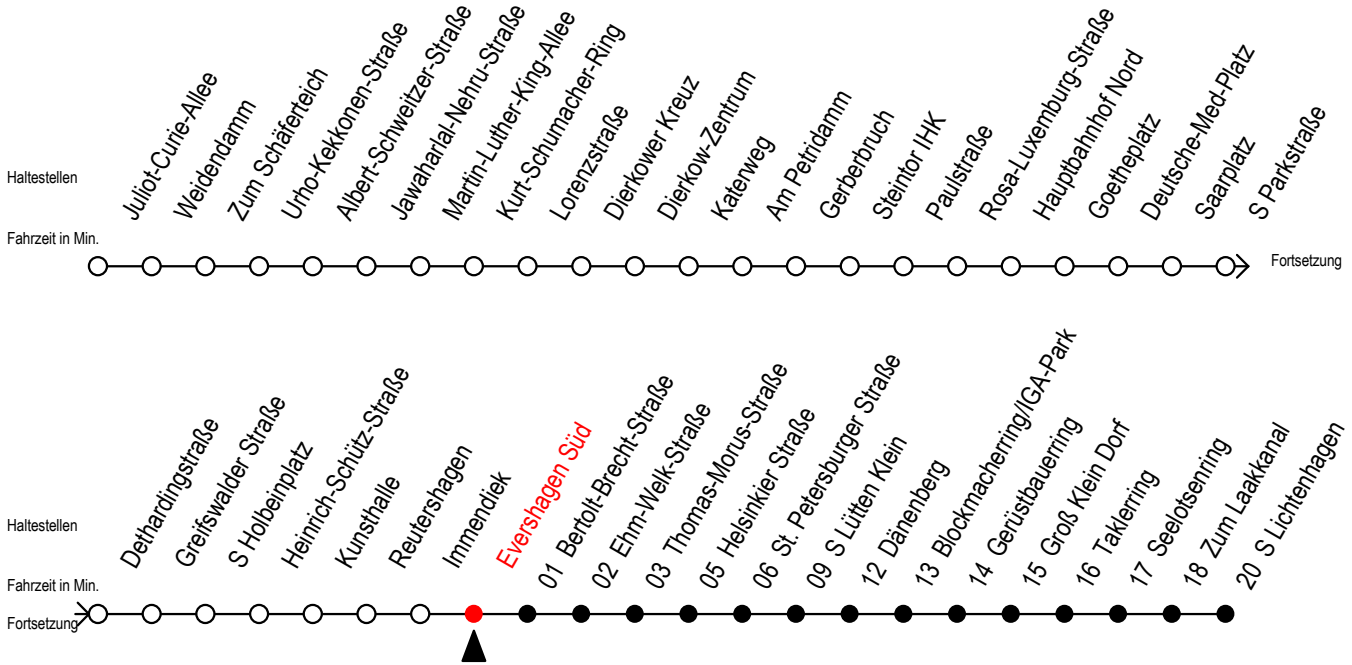

F2 Evershagen Süd

Gültig ab 04.09.2023

Alle Angaben ohne Gewähr

Richtung: S-Lichtenhagen

Uhr Montag - Freitag

Uhr Samstag

Uhr Sonntag - Feiertag

0	48	0	48	0	48
1	48	1	18 48	1	18 48
2	48	2	18 48	2	18 48
3	48	3	18 48	3	18 48
4	--	4	18 48	4	18 48
5	--	5	18 48	5	18 48
6	--	6	18	6	18 48
7	--	7	--	7	18 48
8	--	8	--	8	18