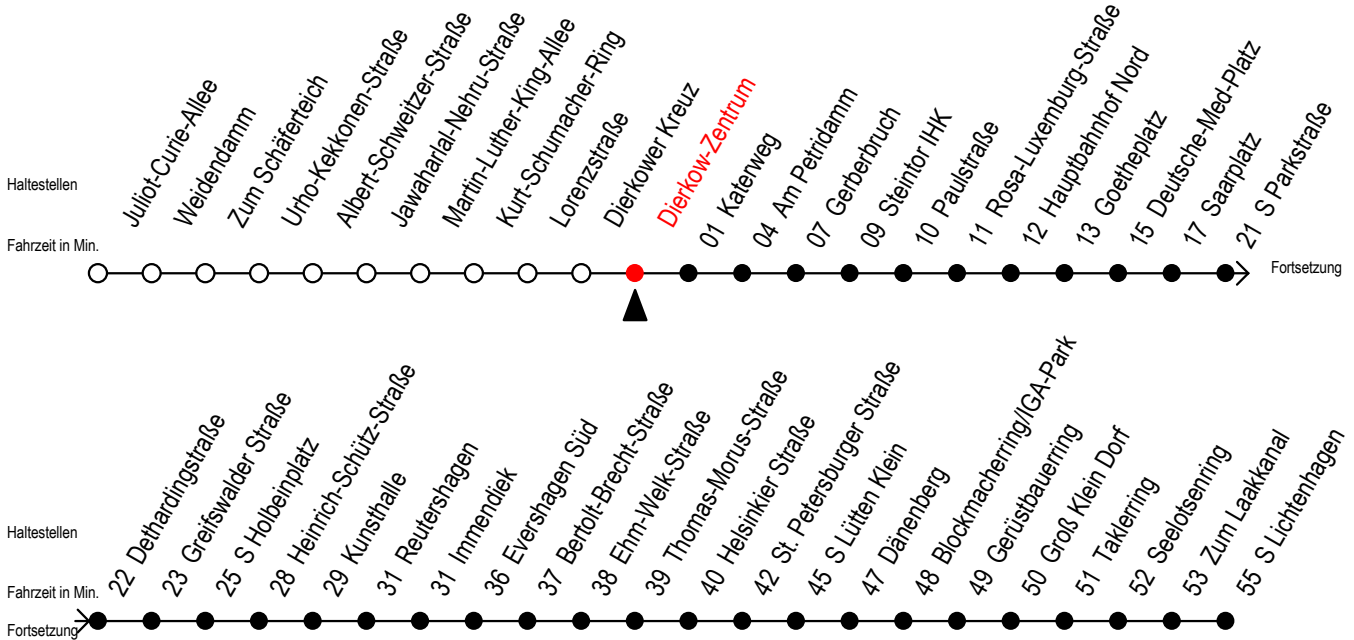

F2 Dierkow-Zentrum

Gültig ab 04.09.2023

Alle Angaben ohne Gewähr

Richtung: S-Lichtenhagen

Uhr Montag - Freitag

Uhr Samstag

Uhr Sonntag - Feiertag

0	12	0	12	42	0	12	42
1	12	1	12	42	1	12	42
2	12	2	12	42	2	12	42
3	12	3	12	42	3	12	42
4	--	4	12	42	4	12	42
5	--	5	12	42	5	12	42
6	--	6	12 ^B		6	12	42
7	--	7	--		7	12	42

B = fährt bis Hauptbahnhof Nord