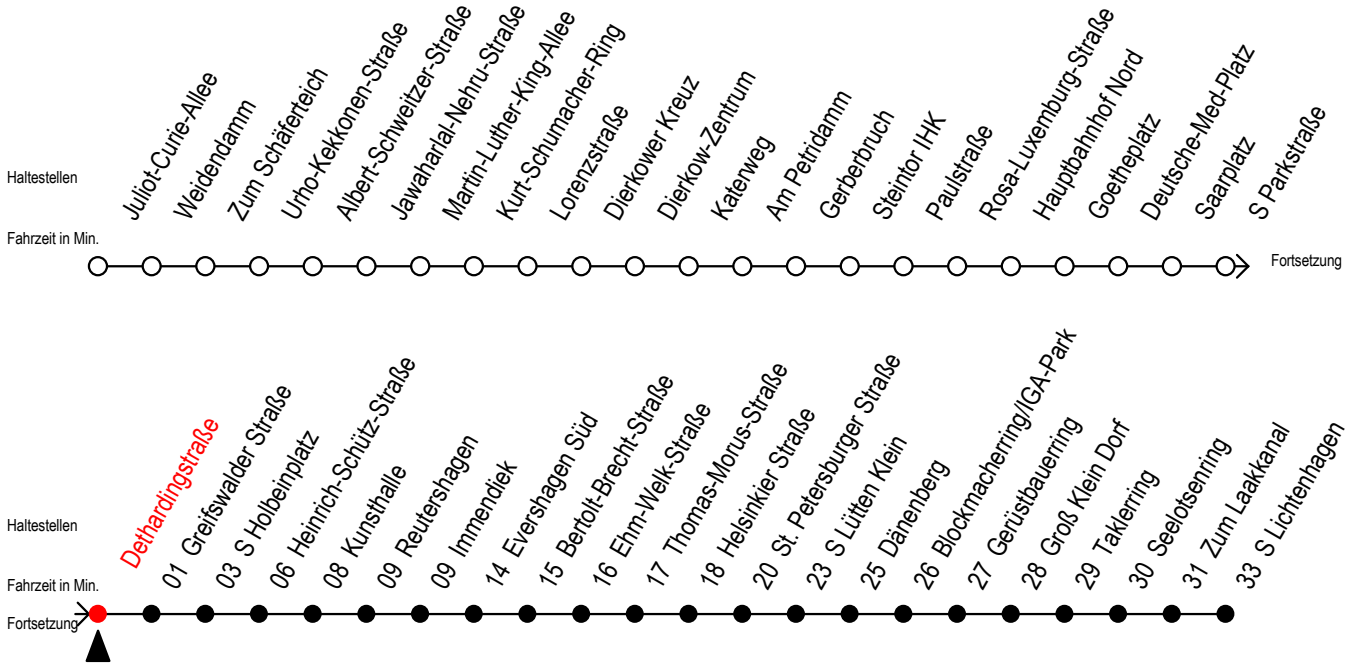

F2 Dethardingstraße

Gültig ab 04.09.2023

Alle Angaben ohne Gewähr

Richtung: S-Lichtenhagen

Uhr Montag - Freitag

Uhr Samstag

Uhr Sonntag - Feiertag

0	34	0	34	0	34
1	34	1	04 34	1	04 34
2	34	2	04 34	2	04 34
3	34	3	04 34	3	04 34
4	--	4	04 34	4	04 34
5	--	5	04 34	5	04 34
6	--	6	04	6	04 34
7	--	7	--	7	04 34
8	--	8	--	8	04