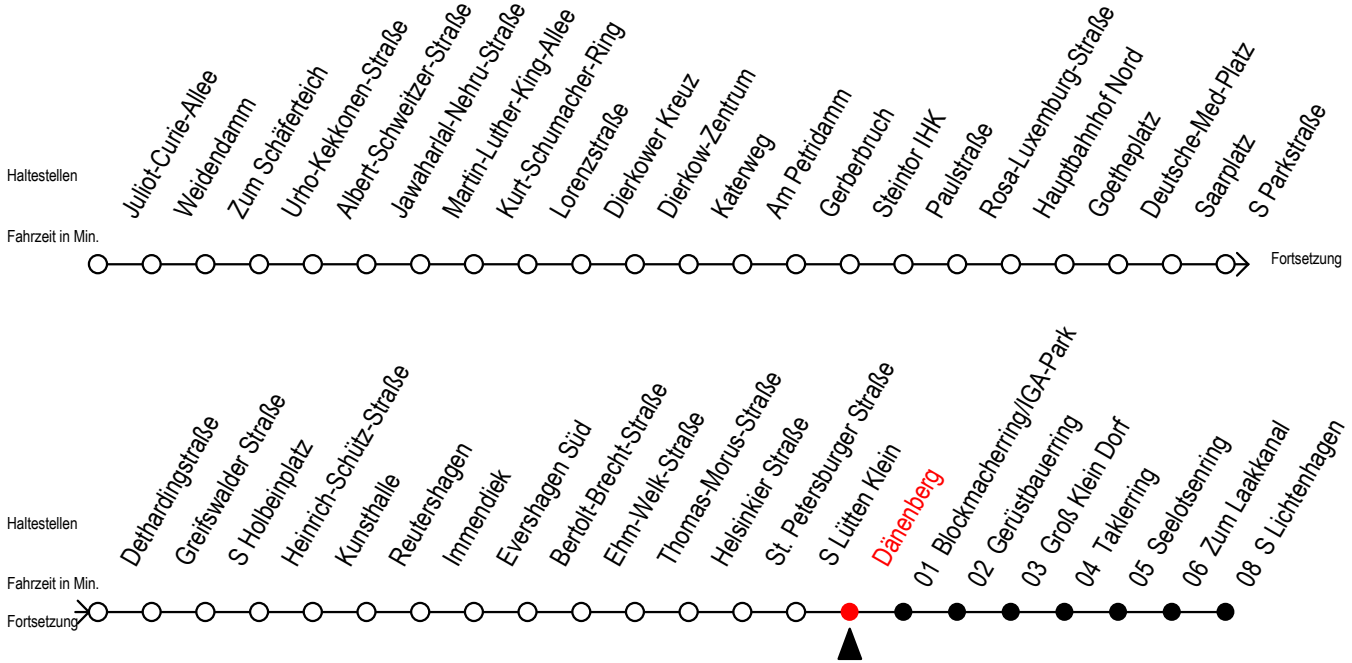

# F2 Dänenberg

Gültig ab 04.09.2023

Alle Angaben ohne Gewähr

Richtung: S-Lichtenhagen

## Uhr Montag - Freitag

1	00
2	00
3	00
4	00
5	--
6	--
7	--

## Uhr Samstag

1	00	30
2	00	30
3	00	30
4	00	30
5	00	30
6	00	30
7	--	

## Uhr Sonntag - Feiertag

1	00	30
2	00	30
3	00	30
4	00	30
5	00	30
6	00	30
7	00	30