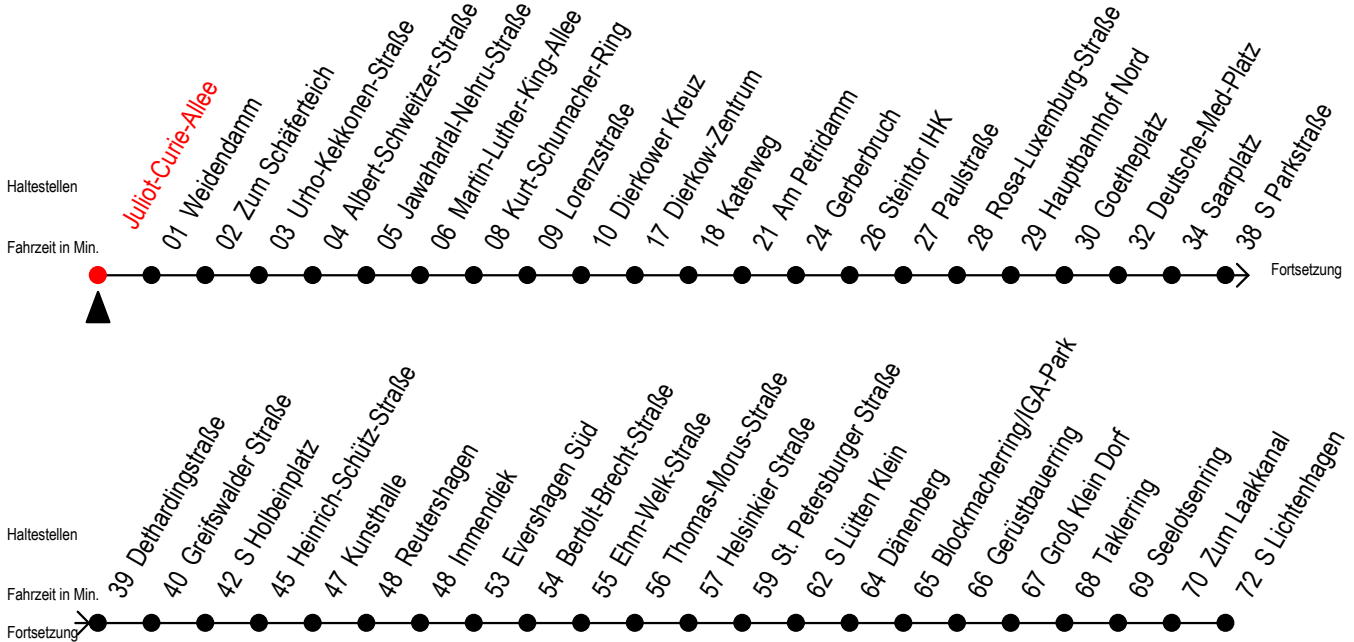

F2 Juliot-Curie-Allee

Gültig ab 04.09.2023

Alle Angaben ohne Gewähr

Richtung: Dierkower Kreuz - S Lichtenhagen

Uhr Montag - Freitag

0	55
1	55
2	55
3	55 ^D
4	--

Uhr Samstag

0	55
1	25 55
2	25 55
3	25 55
4	25

Uhr Sonntag - Feiertag

0	55
1	25 55
2	25 55
3	25 55
4	25

D = fährt bis Dierkower Kreuz