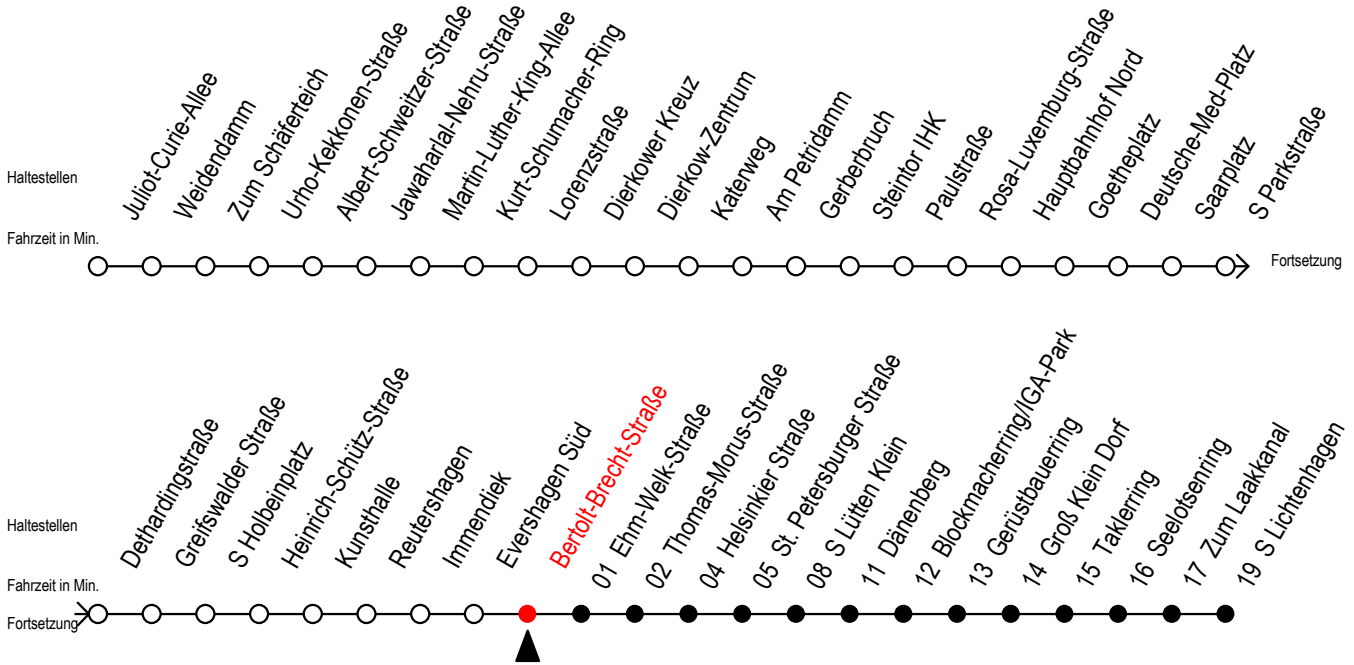

F2 Bertolt-Brecht-Straße

Gültig ab 04.09.2023

Alle Angaben ohne Gewähr

Richtung: S-Lichtenhagen

Uhr Montag - Freitag

Uhr Samstag

Uhr Sonntag - Feiertag

0	49	0	49	0	49
1	49	1	19 49	1	19 49
2	49	2	19 49	2	19 49
3	49	3	19 49	3	19 49
4	--	4	19 49	4	19 49
5	--	5	19 49	5	19 49
6	--	6	19	6	19 49
7	--	7	--	7	19 49
8	--	8	--	8	19