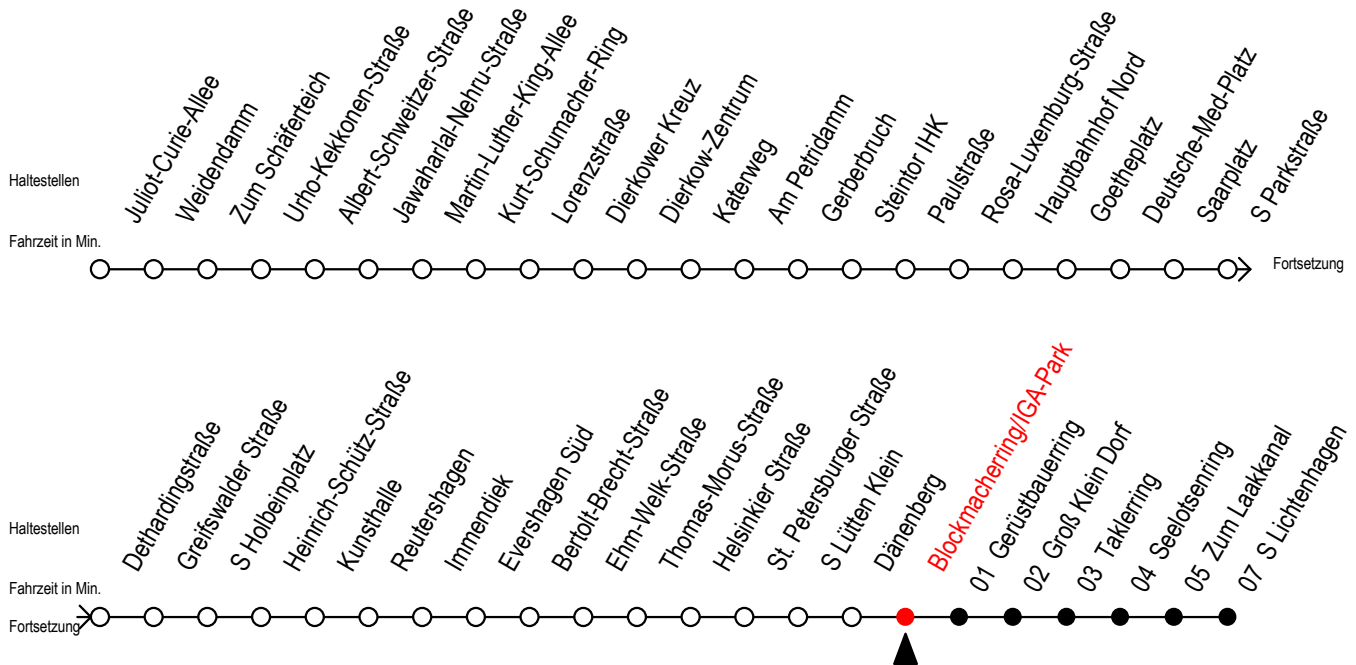

# F2 Blockmacherring/IGA-Park

Gültig ab 04.09.2023

Alle Angaben ohne Gewähr

Richtung: S-Lichtenhagen

Uhr Montag - Freitag		Uhr Samstag		Uhr Sonntag - Feiertag	
1	01	1	01 31	1	01 31
2	01	2	01 31	2	01 31
3	01	3	01 31	3	01 31
4	01	4	01 31	4	01 31
5	--	5	01 31	5	01 31
6	--	6	01 31	6	01 31
7	--	7	--	7	01 31