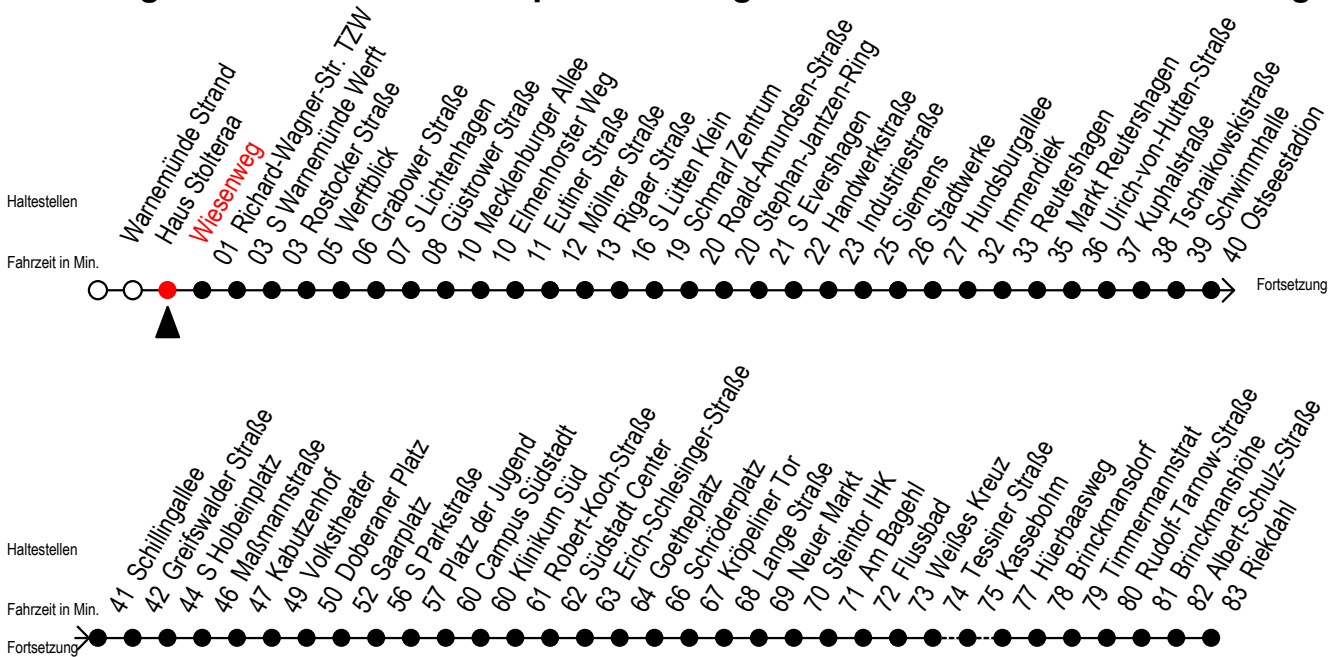

F1 Wiesenweg

Gültig ab 01.04.2023

Alle Angaben ohne Gewähr

Richtung: Riekdahl

Saarplatz Umstieg in die Linien F1/F2 in alle Richtungen

Uhr Montag - Freitag

Uhr Samstag

Uhr Sonntag - Feiertag

1	37 ^A	1	37 ^A	1	37 ^A
2	37 ^A	2	37 ^A	2	37 ^A
3	37 ^C	3	32	3	32
4	--	4	02	4	02

C = fährt bis Campus Südstadt - Anschluss zur Linie 6

A = Umstieg am Südstadtcenter zum Abruf-Linien-Taxi Ri. Südblick
Abruf - Linien - Taxi bitte bis spätestens 30 Min. vor der Abfahrt
unter Tel.Nr. 0381/8021900 bestellen oder beim Fahrpersonal melden