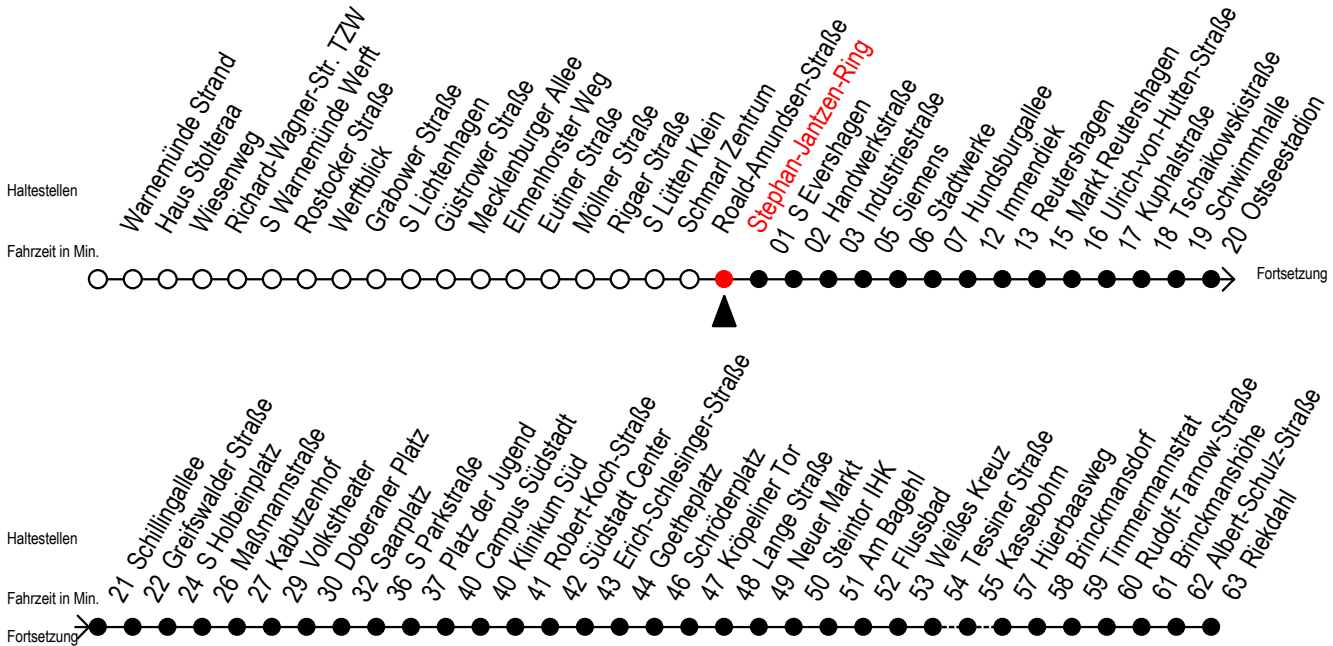

F1 Stephan-Jantzen-Ring

Gültig ab 01.04.2023

Alle Angaben ohne Gewähr

Richtung: Riekdahl

Saarplatz Umstieg in die Linien F1/F2 in alle Richtungen

Uhr Montag - Freitag

Uhr Samstag

Uhr Sonntag - Feiertag

23	57	23	57	23	57
0	57 ^A	0	57 ^A	0	57 ^A
1	57 ^A	1	57 ^A	1	57 ^A
2	57 ^A	2	57 ^A	2	57 ^A
3	59 ^C	3	57	3	57
4	--	4	27 57	4	27 57
5	--	5	27 ^C	5	27 57
6	--	6	--	6	27 57
7	--	7	--	7	27 ^K

C = fährt bis Campus Südstadt - Anschluss zur Linie 6

A = Umstieg am Südstadtcenter zum Abruf-Linien-Taxi Ri. Südlick
Abruf - Linien - Taxi bitte bis spätestens 30 Min. vor der Abfahrt
unter Tel.Nr. 0381/8021900 bestellen oder beim Fahrpersonal melden

K = fährt bis Hauptbahnhof Nord