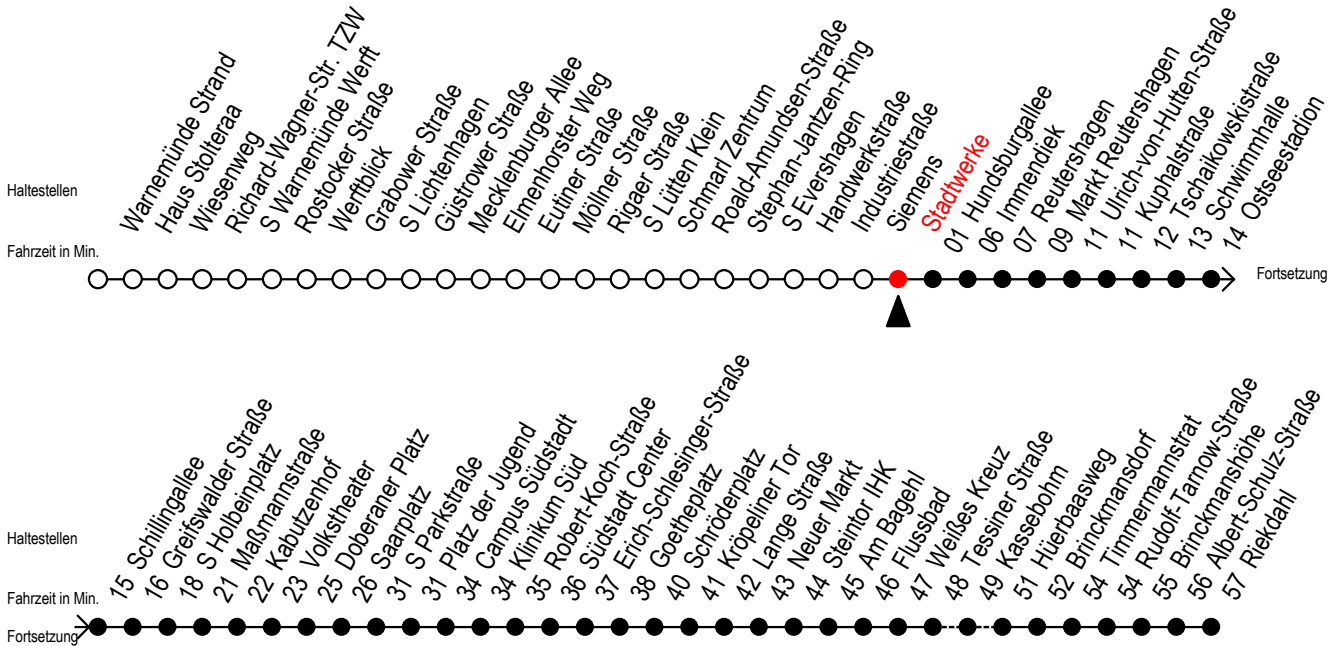

# F1 Stadtwerke

Gültig ab 01.04.2023

Alle Angaben ohne Gewähr

Richtung: Riekdahl

Saarplatz Umstieg in die Linien F1/F2 in alle Richtungen

## Uhr Montag - Freitag

## Uhr Samstag

**K** = fährt bis Hauptbahnhof Nord