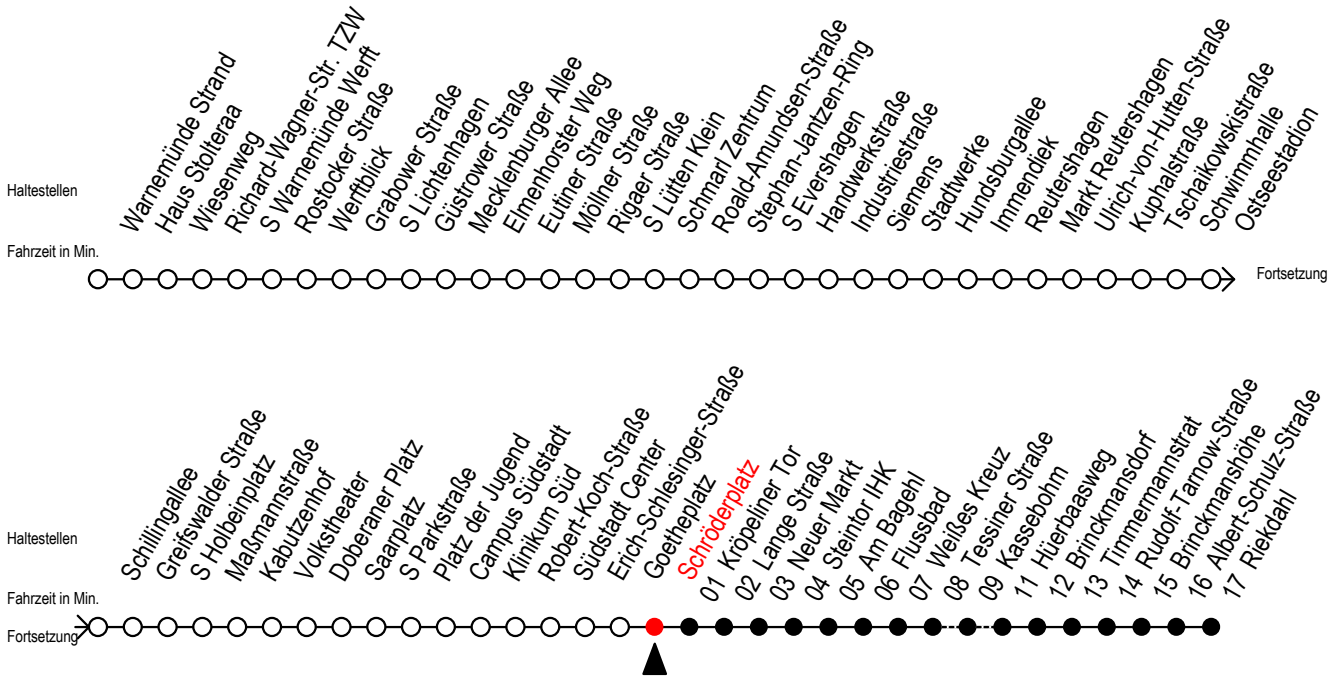

# F1 Schröderplatz

Gültig ab 01.04.2023

Alle Angaben ohne Gewähr

Richtung: Riekdahl

## Uhr Montag - Freitag

## Uhr Samstag

## Uhr Sonntag - Feiertag

0	43	0	43	0	43
1	43	1	43	1	43
2	43	2	43	2	43
3	43	3	43	3	43
4	--	4	43	4	43
5	--	5	13 43	5	13 43
6	--	6	--	6	13 43
7	--	7	--	7	13 43