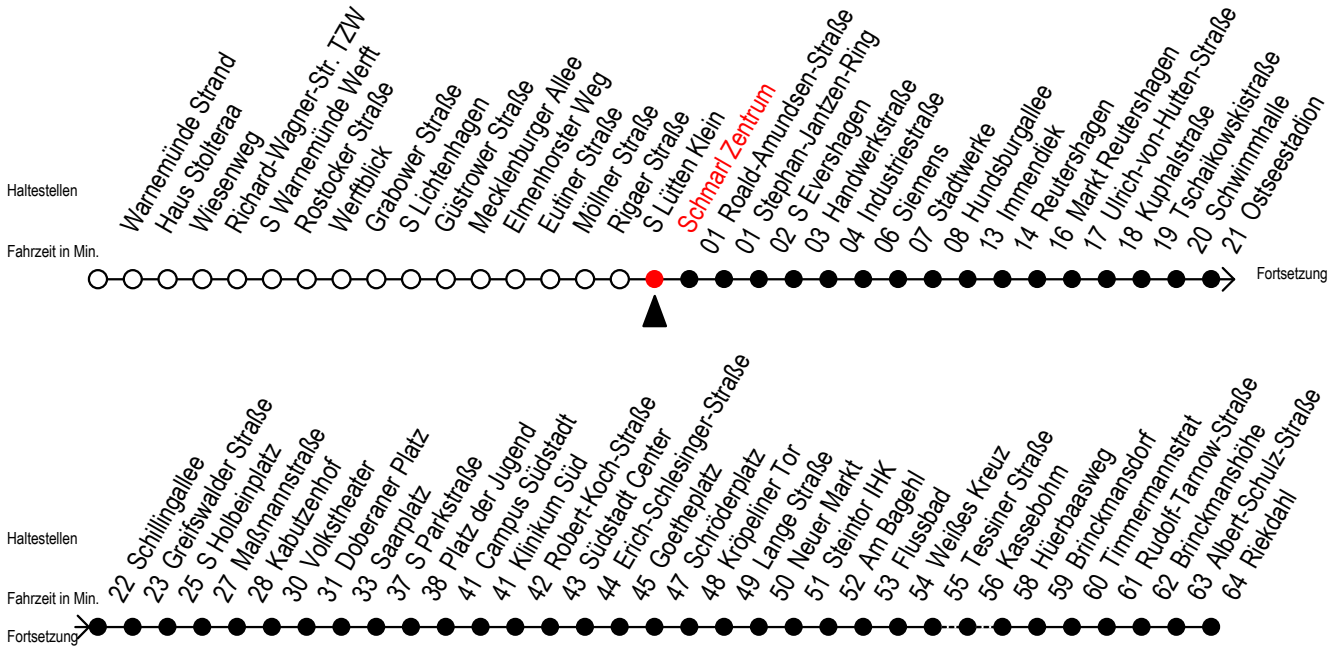

# F1 Schmarl Zentrum

Gültig ab 01.04.2023

Alle Angaben ohne Gewähr

Richtung: Riekdahl

Saarplatz Umstieg in die Linien F1/F2 in alle Richtungen

## Uhr Montag - Freitag

23	56
0	56 <sup>A</sup>
1	56 <sup>A</sup>
2	56 <sup>A</sup>
3	58 <sup>C</sup>
4	--
5	--
6	--
7	--

## Uhr Sonntag - Feiertag

23	56
0	56 <sup>A</sup>
1	56 <sup>A</sup>
2	56 <sup>A</sup>
3	56
4	26 56
5	26 56
6	26 56
7	26 <sup>K</sup>

**C** = fährt bis Campus Südstadt - Anschluss zur Linie 6

**A** = Umstieg am Südstadtcenter zum Abruf-Linien-Taxi Ri. Südblick  
Abruf - Linien - Taxi bitte bis spätestens 30 Min. vor der Abfahrt  
unter Tel.Nr. 0381/8021900 bestellen oder beim Fahrpersonal melden

**K** = fährt bis Hauptbahnhof Nord