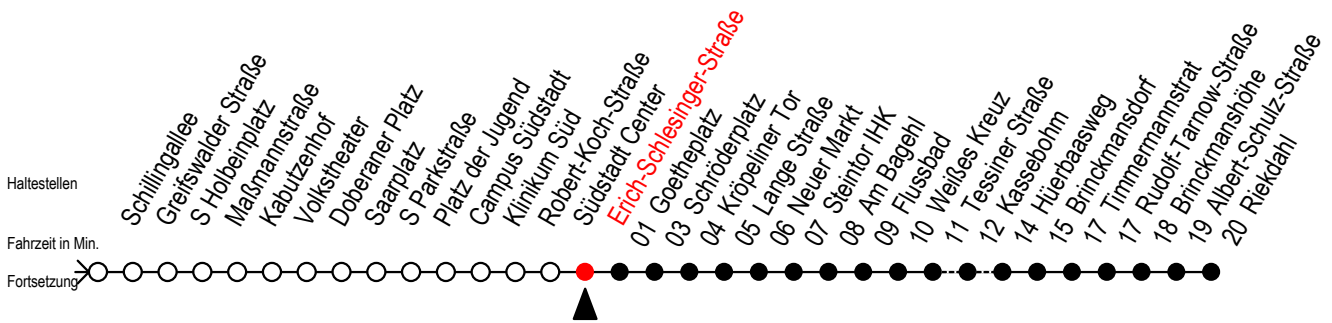

F1 Erich-Schlesinger-Straße

Gültig ab 01.04.2023

Alle Angaben ohne Gewähr

Richtung: Riekdahl

Uhr Montag - Freitag		Uhr Samstag		Uhr Sonntag - Feiertag	
0	40	0	40	0	40
1	40	1	40	1	40
2	40	2	40	2	40
3	40	3	40	3	40
4	--	4	40	4	40
5	--	5	10 40	5	10 40
6	--	6	--	6	10 40
7	--	7	--	7	10 40
8	--	8	--	8	10 ^K

K = fährt bis Hauptbahnhof Nord