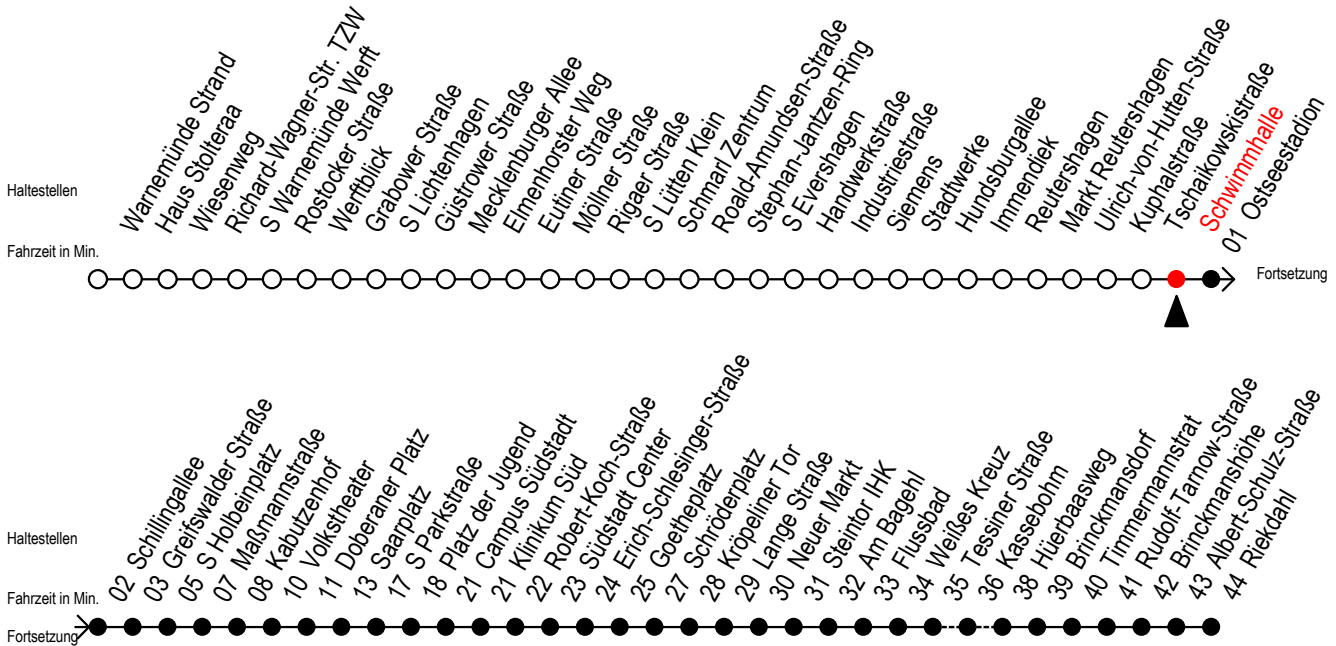

# F1 Schwimmhalle

Gültig ab 01.04.2023

Alle Angaben ohne Gewähr

Richtung: Riekdahl

Saarplatz Umstieg in die Linien F1/F2 in alle Richtungen

## Uhr Montag - Freitag

0	16
1	16 <sup>A</sup>
2	16 <sup>A</sup>
3	16 <sup>A</sup>
4	18 <sup>C</sup>
5	--
6	--
7	--

## Uhr Sonntag - Feiertag

0	16
1	16 <sup>A</sup>
2	16 <sup>A</sup>
3	16 <sup>A</sup>
4	16 46
5	16 46
6	16 46
7	16 46 <sup>K</sup>

**C** = fährt bis Campus Südstadt - Anschluss zur Linie 6

**A** = Umstieg am Südstadtcenter zum Abruf-Linien-Taxi Ri. Südblick  
Abruf - Linien - Taxi bitte bis spätestens 30 Min. vor der Abfahrt  
unter Tel.Nr. 0381/8021900 bestellen oder beim Fahrpersonal melden

**K** = fährt bis Hauptbahnhof Nord