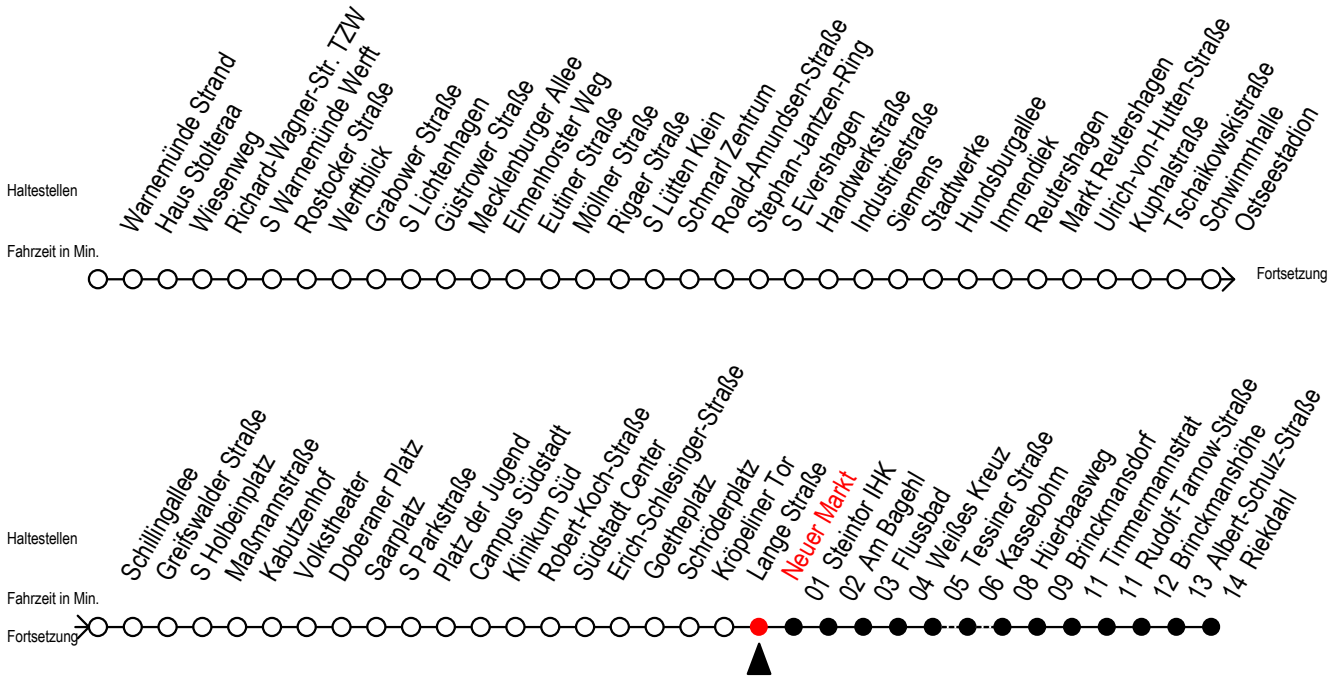

# F1 Neuer Markt

Gültig ab 01.04.2023

Alle Angaben ohne Gewähr

Richtung: Riekdahl

## Uhr Montag - Freitag

## Uhr Samstag

## Uhr Sonntag - Feiertag

0	46	0	46	0	46
1	46	1	46	1	46
2	46	2	46	2	46
3	46	3	46	3	46
4	--	4	46	4	46
5	--	5	16 46	5	16 46
6	--	6	--	6	16 46
7	--	7	--	7	16 46