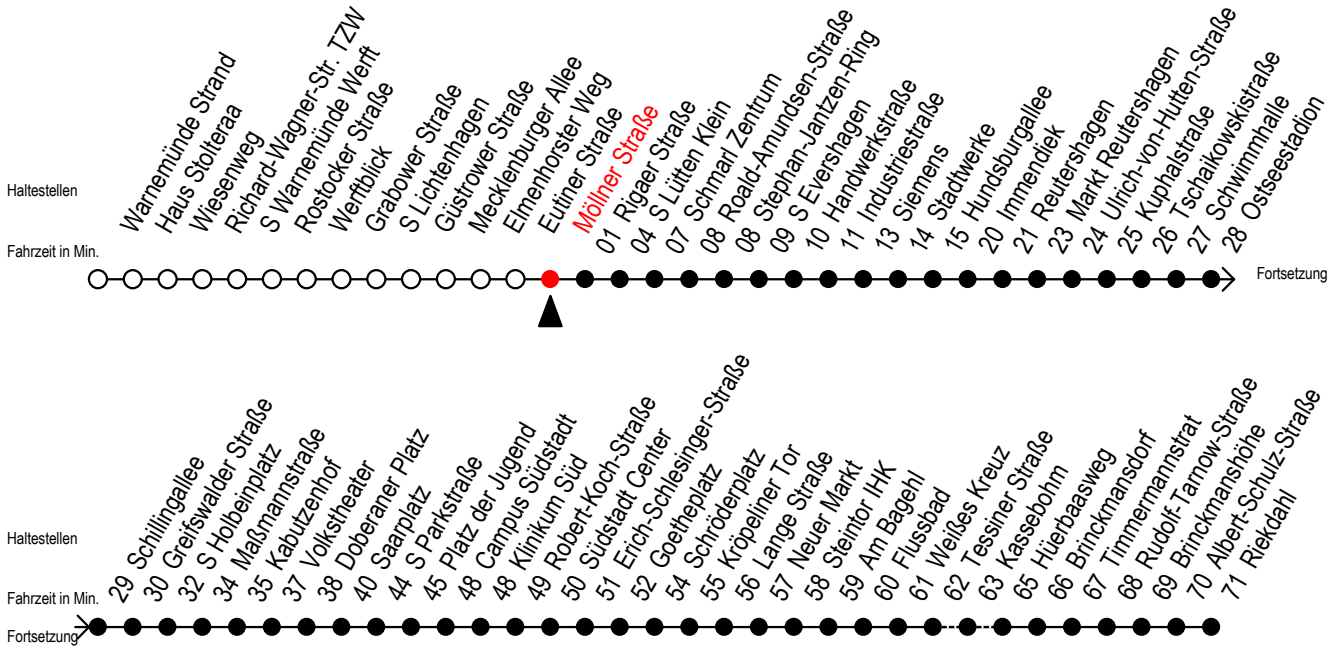

F1 Möllner Straße

Gültig ab 01.04.2023

Alle Angaben ohne Gewähr

Richtung: Riekdahl

Saarplatz Umstieg in die Linien F1/F2 in alle Richtungen

Uhr Montag - Freitag

Uhr Samstag

Uhr Sonntag - Feiertag

0	44 ^A	0	44 ^A	0	44 ^A
1	49 ^A	1	49 ^A	1	49 ^A
2	49 ^A	2	49 ^A	2	49 ^A
3	49 ^C	3	44	3	44
4	--	4	14 44	4	14 44
5	--	5	14 ^C 44 ^H	5	14 44
6	--	6	--	6	14 44
7	--	7	--	7	14 ^K

C = fährt bis Campus Südstadt - Anschluss zur Linie 6

A = Umstieg am Südstadtcenter zum Abruf-Linien-Taxi Ri. Südblick

H = fährt bis S Lütten-Klein

Abruf - Linien - Taxi bitte bis spätestens 30 Min. vor der Abfahrt unter Tel.Nr. 0381/8021900 bestellen oder beim Fahrpersonal melden

K = fährt bis Hauptbahnhof Nord