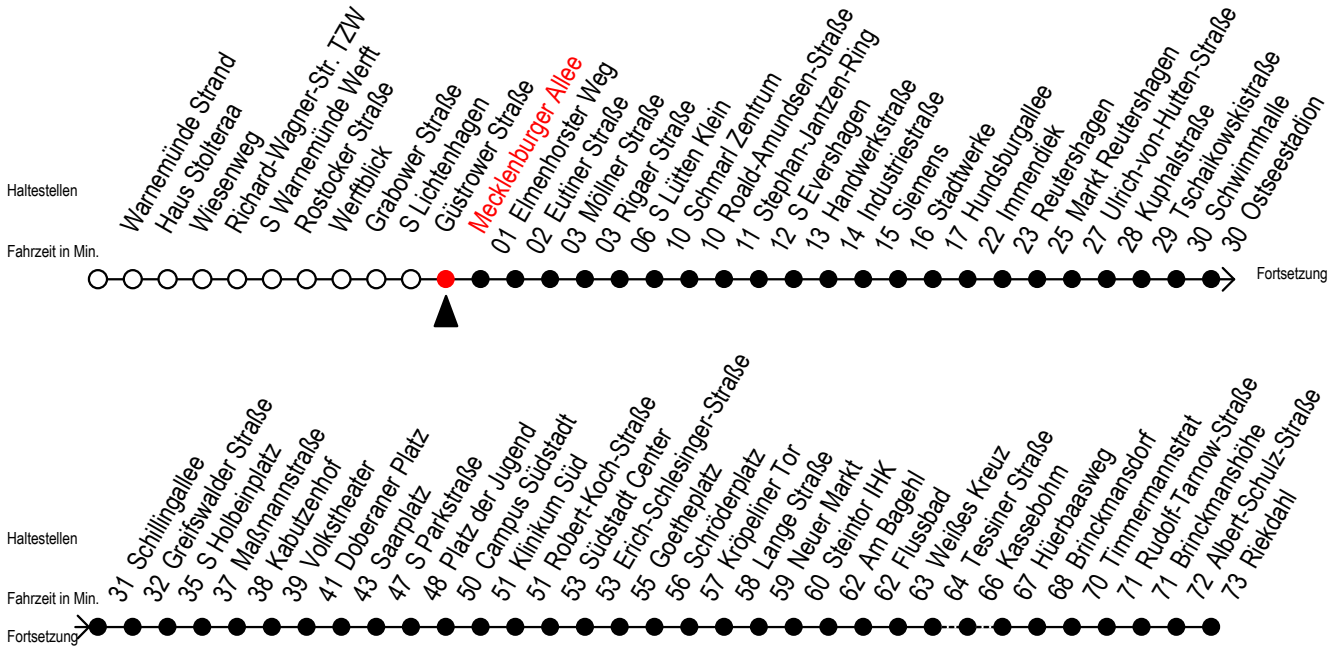

F1 Mecklenburger Allee

Gültig ab 01.04.2023

Alle Angaben ohne Gewähr

Richtung: Riekdahl

Saarplatz Umstieg in die Linien F1/F2 in alle Richtungen

Uhr Montag - Freitag

Uhr Samstag

Uhr Sonntag - Feiertag

0	42 ^A	0	42 ^A	0	42 ^A
1	47 ^A	1	47 ^A	1	47 ^A
2	47 ^A	2	47 ^A	2	47 ^A
3	47 ^C	3	42	3	42
4	--	4	12 42	4	12 42
5	--	5	12 ^C 42 ^H	5	12 42
6	--	6	--	6	12 42
7	--	7	--	7	12 ^K

C = fährt bis Campus Südstadt - Anschluss zur Linie 6

A = Umstieg am Südstadtcenter zum Abruf-Linien-Taxi Ri. Südblick

H = fährt bis S Lütten-Klein

Abruf - Linien - Taxi bitte bis spätestens 30 Min. vor der Abfahrt unter Tel.Nr. 0381/8021900 bestellen oder beim Fahrpersonal melden

K = fährt bis Hauptbahnhof Nord