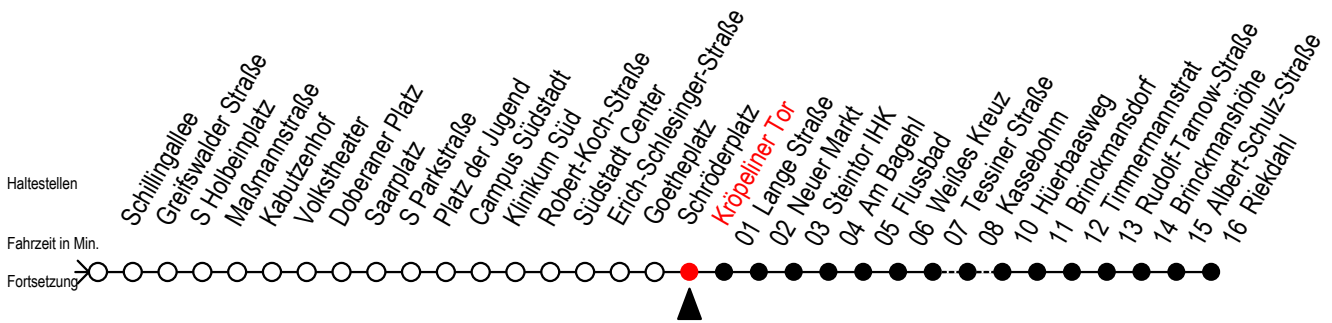

F1 Kröpeliner Tor

Gültig ab 01.04.2023

Alle Angaben ohne Gewähr

Richtung: Riekdahl

Uhr Montag - Freitag

Uhr Samstag

Uhr Sonntag - Feiertag

0	44	0	44	0	44
1	44	1	44	1	44
2	44	2	44	2	44
3	44	3	44	3	44
4	--	4	44	4	44
5	--	5	14 44	5	14 44
6	--	6	--	6	14 44
7	--	7	--	7	14 44