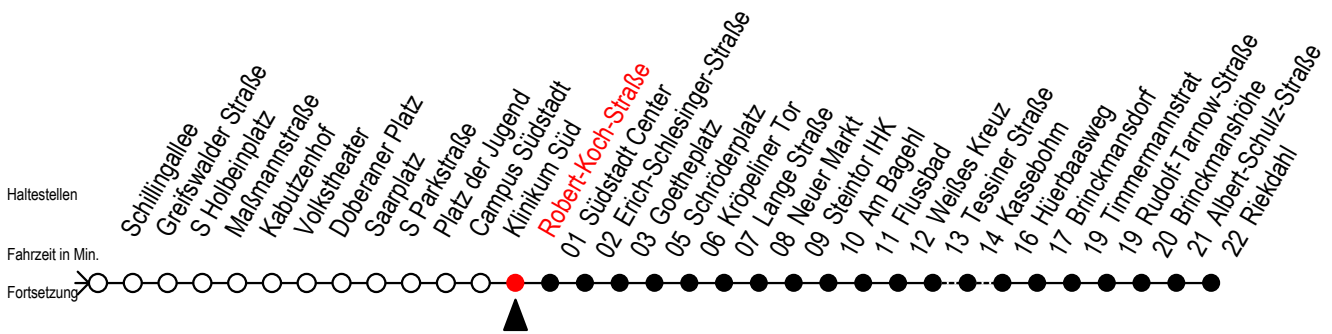

# F1 Robert-Koch-Straße

Gültig ab 01.04.2023

Alle Angaben ohne Gewähr

**Richtung: Riekdahl**

**A** = Umstieg am Südstadtcenter zum Abruf-Linien-Taxi Ri. Südblick  
 Abruf - Linien - Taxi bitte bis spätestens 30 Min. vor der Abfahrt  
 unter Tel.Nr. 0381/8021900 bestellen oder beim Fahrpersonal melden

**K** = fährt bis Hauptbahnhof Nord