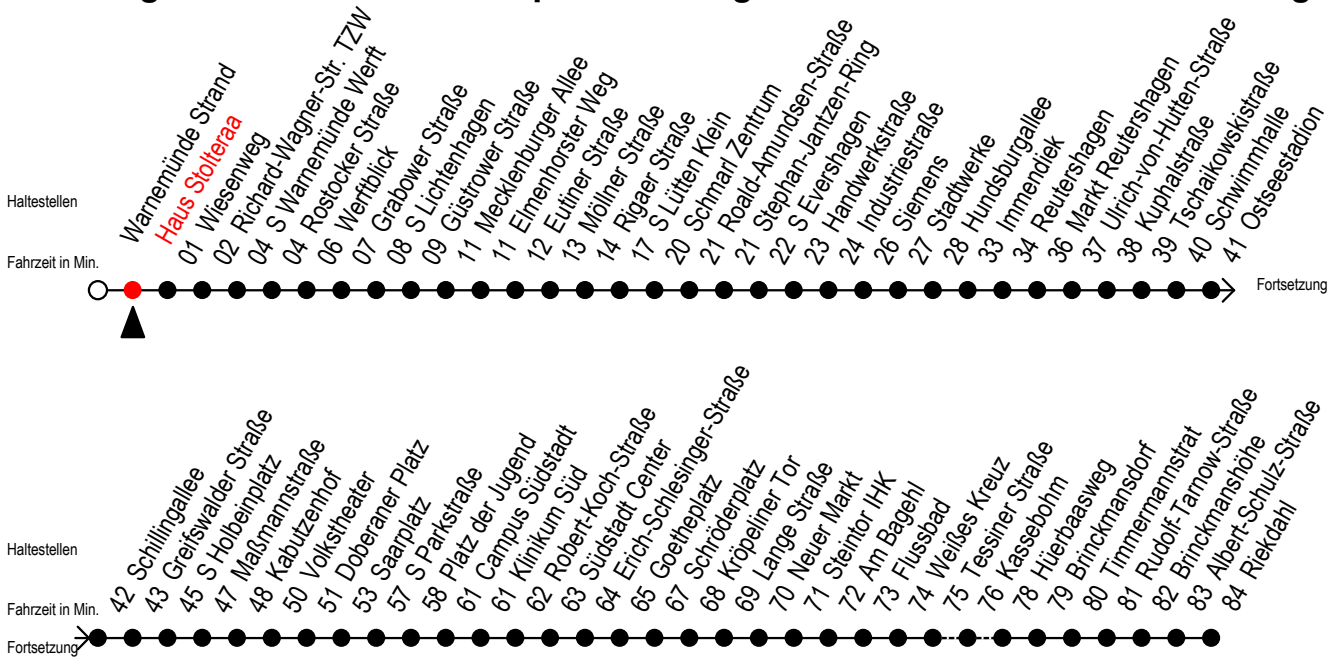

F1 Haus Stolteraa

Gültig ab 01.04.2023

Alle Angaben ohne Gewähr

Richtung: Riekdahl

Saarplatz Umstieg in die Linien F1/F2 in alle Richtungen

Uhr Montag - Freitag

1	36 ^A
2	36 ^A
3	36 ^C
4	--

Uhr Samstag

1	36 ^A
2	36 ^A
3	31
4	01

Uhr Sonntag - Feiertag

1	36 ^A
2	36 ^A
3	31
4	01

C = fährt bis Campus Südstadt - Anschluss zur Linie 6

A = Umstieg am Südstadtcenter zum Abruf-Linien-Taxi Ri. Südblick
Abruf - Linien - Taxi bitte bis spätestens 30 Min. vor der Abfahrt
unter Tel.Nr. 0381/8021900 bestellen oder beim Fahrpersonal melden