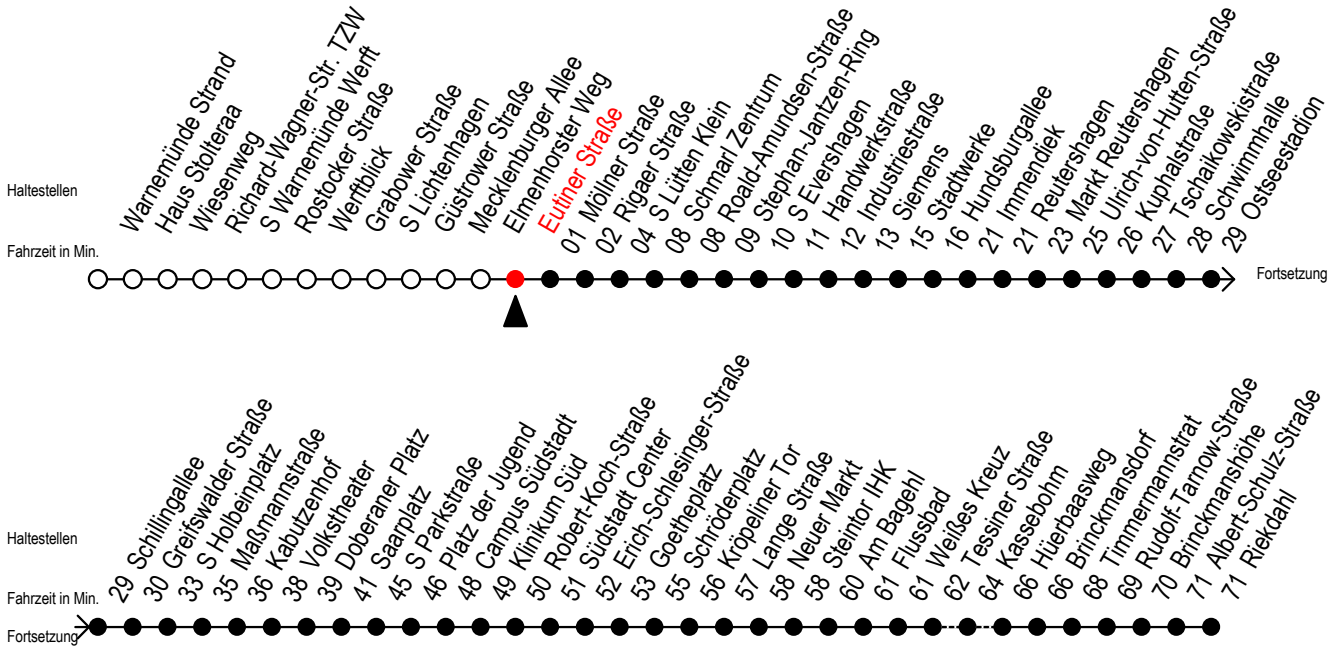

F1 Eutiner Straße

Gültig ab 01.04.2023

Alle Angaben ohne Gewähr

Richtung: Riekdahl

Saarplatz Umstieg in die Linien F1/F2 in alle Richtungen

Uhr Montag - Freitag

Uhr Samstag

Uhr Sonntag - Feiertag

0	43 ^A	0	43 ^A	0	43 ^A
1	48 ^A	1	48 ^A	1	48 ^A
2	48 ^A	2	48 ^A	2	48 ^A
3	48 ^C	3	43	3	43
4	--	4	13 43	4	13 43
5	--	5	13 ^C 43 ^H	5	13 43
6	--	6	--	6	13 43
7	--	7	--	7	13 ^K

C = fährt bis Campus Südstadt - Anschluss zur Linie 6

A = Umstieg am Südstadtcenter zum Abruf-Linien-Taxi Ri. Südblick

H = fährt bis S Lütten-Klein

Abruf - Linien - Taxi bitte bis spätestens 30 Min. vor der Abfahrt unter Tel.Nr. 0381/8021900 bestellen oder beim Fahrpersonal melden

K = fährt bis Hauptbahnhof Nord