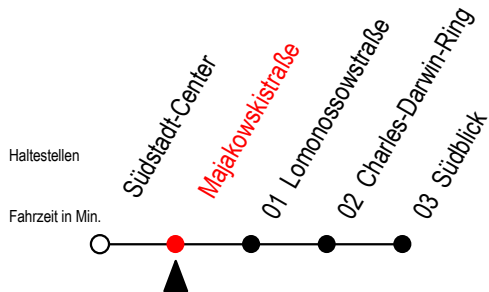

# BUS F1A Majakowskistraße

Gültig ab 03.01.2023

Alle Angaben ohne Gewähr

Richtung: Südblick

fährt als Abruf-Linien-Taxi

## Uhr täglich

|   |                 |
|---|-----------------|
| 1 | 42 <sup>A</sup> |
| 2 | 42 <sup>A</sup> |
| 3 | 42 <sup>A</sup> |

A = fährt als Abruf - Linien - Taxi

Abruf-Linien-Taxi bitte bis spätestens 30 Min. vor Abfahrt  
unter RSAG Tel. Nr. 0381 / 802 1900 bestellen