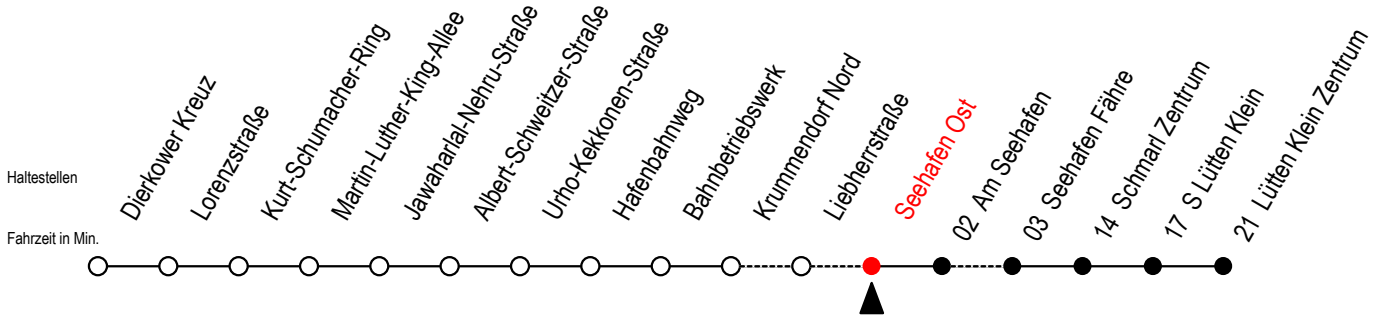

49 Seehafen Ost

Gültig ab 11.09.2023

Alle Angaben ohne Gewähr

Uhr Montag - Freitag

6	--
19	40
20	40
21	40
22	40
23	40

Uhr Samstag

6	44
19	--
20	--
21	--
22	--
23	--