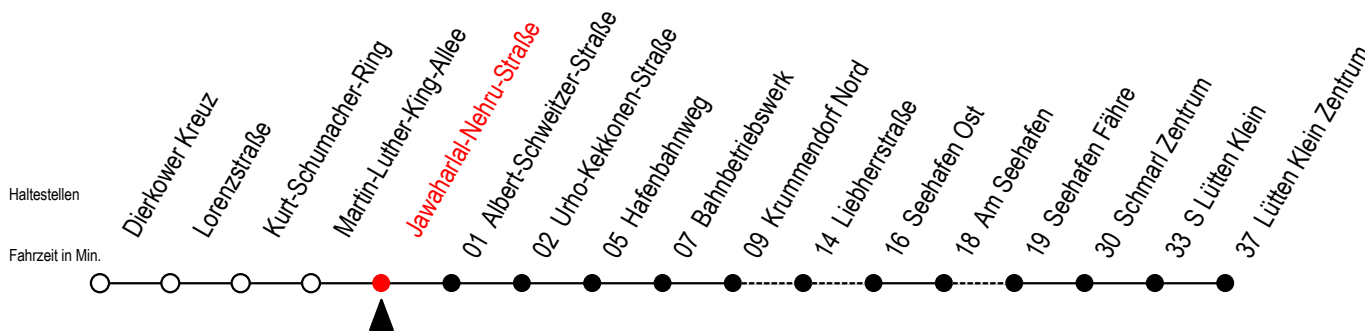

49 Jawaharlal-Nehru-Straße

Gültig ab 11.09.2023

Alle Angaben ohne Gewähr

Richtung: Seehafen Fähre - Lütten Klein Zentrum

Uhr Montag - Freitag

Uhr Samstag

Uhr Sonntag - Feiertag

5	26	5	25 ^{FT}	5	25 ^{FT}
6	16	6	28	6	--
7	16	7	30	7	00
8	16 ^H	8	30	8	30
9	16 ^H	9	30	9	30
10	16 ^H	10	30	10	30
11	16 ^H	11	30	11	30
12	16 ^H	12	30	12	30
13	16	13	30	13	30
14	16	14	30	14	30
15	16	15	30	15	30
16	16	16	30	16	30
17	16	17	30	17	30
18	16	18	30	18	30
19	24 52 ^{FT}	19	27 52 ^{FT}	19	27 52 ^{FT}
20	24 52 ^{FT}	20	27 52 ^{FT}	20	30 52 ^{FT}
21	24 52 ^{FT}	21	27 52 ^{FT}	21	30 52 ^{FT}
22	24 52 ^{FT}	22	27 52 ^{FT}	22	30 52 ^{FT}
23	24	23	27	23	30

H = fährt bis S Lütten Klein

F = fährt bis Seehafen Fähre

T = fährt als Abruf-Linien-Taxi - Abruf-Linien-Taxi bitte bis spätestens 30 Min. vor der Abfahrt unter RSAG Tel. Nr. 0381 / 802 1900 bestellen