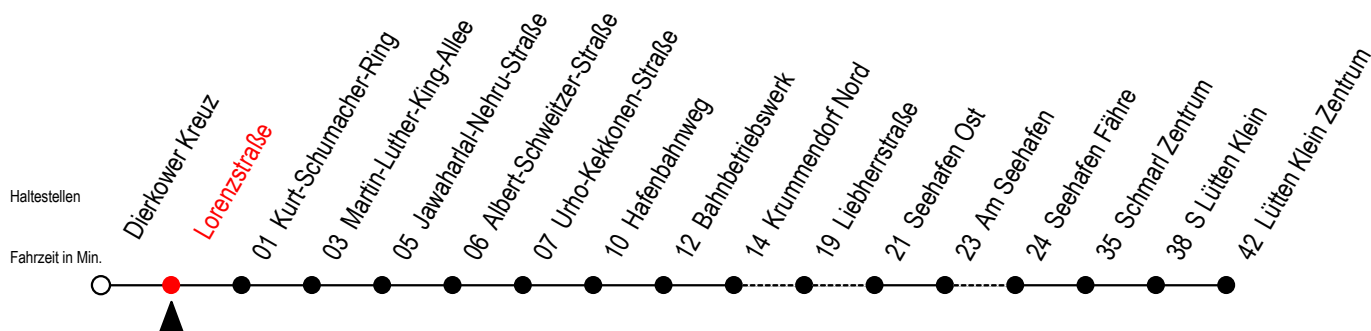

49 Lorenzstraße

Gültig ab 11.09.2023

Alle Angaben ohne Gewähr

Richtung: Seehafen Fähre - Lütten Klein Zentrum

Uhr Montag - Freitag

Uhr Samstag

Uhr Sonntag - Feiertag

5	21	5	23 ^{FT}	5	23 ^{FT}
6	11	6	24	6	56
7	11	7	26	7	--
8	11 ^H	8	26	8	26
9	11 ^H	9	26	9	26
10	11 ^H	10	26	10	26
11	11 ^H	11	26	11	26
12	11 ^H	12	26	12	26
13	11	13	26	13	26
14	11	14	26	14	26
15	11	15	26	15	26
16	11	16	26	16	26
17	11	17	26	17	26
18	11	18	26	18	26
19	20 50 ^{FT}	19	23 50 ^{FT}	19	23 50 ^{FT}
20	20 50 ^{FT}	20	23 50 ^{FT}	20	26 50 ^{FT}
21	20 50 ^{FT}	21	23 50 ^{FT}	21	26 50 ^{FT}
22	20 50 ^{FT}	22	23 50 ^{FT}	22	26 50 ^{FT}
23	20	23	23	23	26

H = fährt bis S Lütten Klein

F = fährt bis Seehafen Fähre

T = fährt als Abruf-Linien-Taxi - Abruf-Linien-Taxi bitte bis spätestens 30 Min. vor der Abfahrt unter RSAG Tel. Nr. 0381 / 802 1900 bestellen