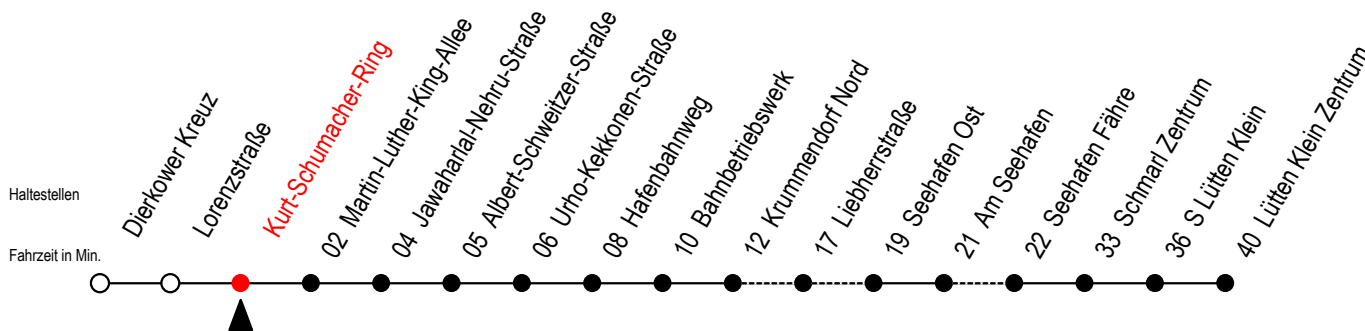

49 Kurt-Schumacher-Ring

Gültig ab 11.09.2023

Alle Angaben ohne Gewähr

Richtung: Seehafen Fähre - Lütten Klein Zentrum

Uhr Montag - Freitag

Uhr Samstag

Uhr Sonntag - Feiertag

5	22	5	24 ^{FT}	5	24 ^{FT}
6	12	6	25	6	57
7	12	7	27	7	--
8	12 ^H	8	27	8	27
9	12 ^H	9	27	9	27
10	12 ^H	10	27	10	27
11	12 ^H	11	27	11	27
12	12 ^H	12	27	12	27
13	12	13	27	13	27
14	12	14	27	14	27
15	12	15	27	15	27
16	12	16	27	16	27
17	12	17	27	17	27
18	12	18	27	18	27
19	21 51 ^{FT}	19	24 51 ^{FT}	19	24 51 ^{FT}
20	21 51 ^{FT}	20	24 51 ^{FT}	20	27 51 ^{FT}
21	21 51 ^{FT}	21	24 51 ^{FT}	21	27 51 ^{FT}
22	21 51 ^{FT}	22	24 51 ^{FT}	22	27 51 ^{FT}
23	21	23	24	23	27

H = fährt bis S Lütten Klein

F = fährt bis Seehafen Fähre

T = fährt als Abruf-Linien-Taxi - Abruf-Linien-Taxi bitte bis spätestens 30 Min. vor der Abfahrt unter RSAG Tel. Nr. 0381 / 802 1900 bestellen