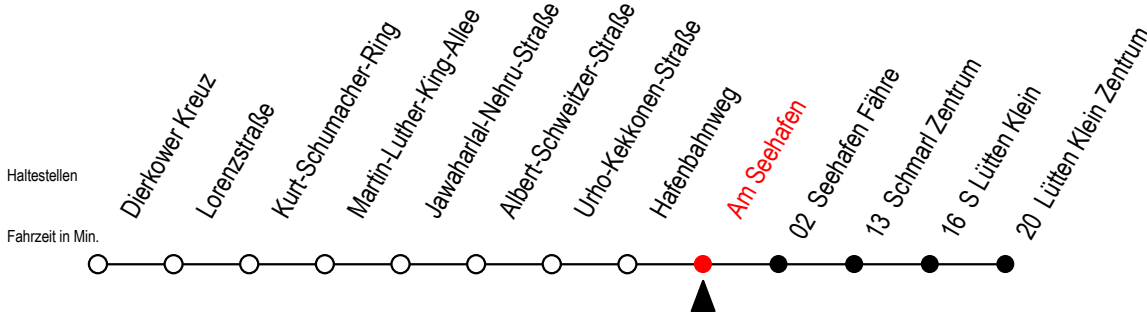

49 Am Seehafen

Gültig ab 11.09.2023

Alle Angaben ohne Gewähr

Richtung: Seehafen Fähre - Lütten Klein Zentrum

Uhr Montag - Freitag

Uhr Samstag

Uhr Sonntag - Feiertag

5	37	5	33 ^{FT}	5	33 ^{FT}
6	27	6	46	6	--
7	27	7	42	7	12
8	27 ^H	8	42	8	42
9	27 ^H	9	42	9	42
10	27 ^H	10	42	10	42
11	27 ^H	11	42	11	42
12	27 ^H	12	42	12	42
13	27	13	42	13	42
14	27	14	42	14	42
15	27	15	42	15	42
16	27	16	42	16	42
17	27	17	42	17	42
18	27	18	42	18	42
19	42	19	39	19	39
20	01 ^{FT} 42	20	01 ^{FT} 39	20	01 ^{FT} 42
21	01 ^{FT} 42	21	01 ^{FT} 39	21	01 ^{FT} 42
22	01 ^{FT} 42	22	01 ^{FT} 39	22	01 ^{FT} 42
23	01 ^{FT} 42	23	01 ^{FT} 39	23	01 ^{FT} 42

H = fährt bis S Lütten Klein

F = fährt bis Seehafen Fähre

T = fährt als Abruf-Linien-Taxi - Abruf-Linien-Taxi bitte bis spätestens 30 Min. vor der Abfahrt unter RSAG Tel. Nr. 0381 / 802 1900 bestellen