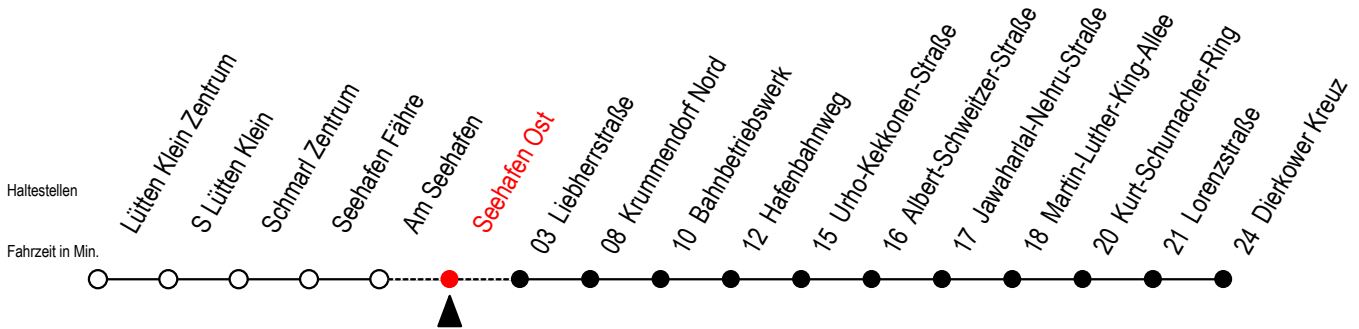

49 Seehafen Ost

Gültig ab 11.09.2023

Alle Angaben ohne Gewähr

Richtung: Dierkower Kreuz

Uhr Montag - Freitag

4	18 ^L
19	49 ^L
20	49 ^L
21	49 ^L
22	49 ^L
23	29 ^L

Uhr Samstag

4	--
19	--
20	--
21	--
22	--
23	--

Uhr Sonntag - Feiertag

4	--
19	--
20	49 ^L
21	--
22	--
23	--

L = fährt über Liebherrstraße