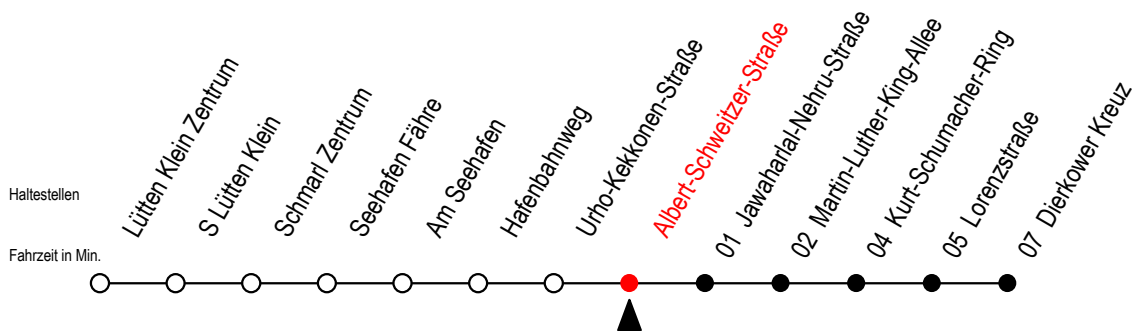

# 49 Albert-Schweitzer-Straße

Gültig ab 11.09.2023

Alle Angaben ohne Gewähr

Richtung: Dierkower Kreuz

T = fährt als Abruf-Linien-Taxi - Abruf-Linien-Taxi bitte bis spätestens 30 Min. vor der Abfahrt unter RSAG Tel. Nr. 0381 / 802 1900 bestellen