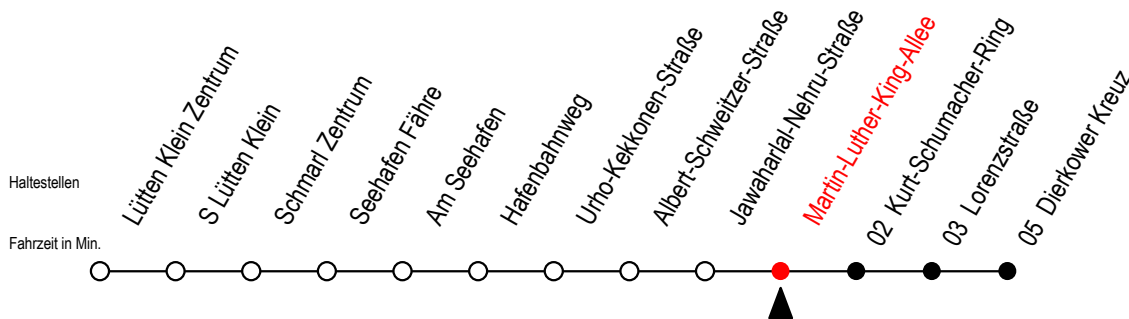

49 Martin-Luther-King-Allee

Gültig ab 11.09.2023

Alle Angaben ohne Gewähr

Richtung: Dierkower Kreuz

Uhr Montag - Freitag

Uhr Samstag

Uhr Sonntag - Feiertag

4	35	4	--	4	--
5	55	5	--	5	--
6	45	6	03 ^T	6	03 ^T
7	45	7	02	7	--
8	45	8	00	8	00
9	45	9	00	9	00
10	45	10	00	10	00
11	45	11	00	11	00
12	45	12	00	12	00
13	45	13	00	13	00
14	45	14	00	14	00
15	45	15	00	15	00
16	45	16	00	16	00
17	45	17	00	17	00
18	45	18	00	18	00
19	--	19	00	19	00
20	06 37 ^T	20	02 37 ^T	20	02 37 ^T
21	06 37 ^T	21	02 37 ^T	21	06 37 ^T
22	06 37 ^T	22	02 37 ^T	22	02 37 ^T
23	06 46	23	02 40	23	02 40

T = fährt als Abruf-Linien-Taxi - Abruf-Linien-Taxi bitte bis spätestens 30 Min. vor der Abfahrt unter RSAG Tel. Nr. 0381 / 802 1900 bestellen

Servicetelefon: 0381 / 8021900