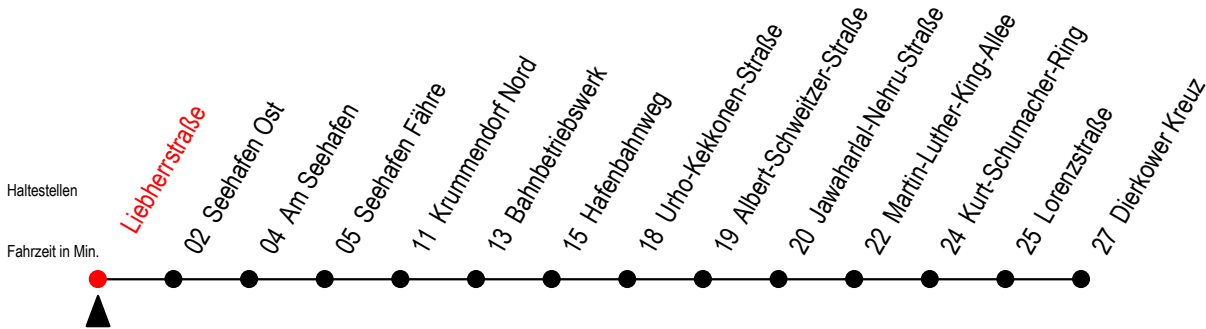

# 49 Liebherrstraße

Gültig ab 11.09.2023

Alle Angaben ohne Gewähr

**Richtung: Dierkower Kreuz**

## Uhr Montag - Freitag