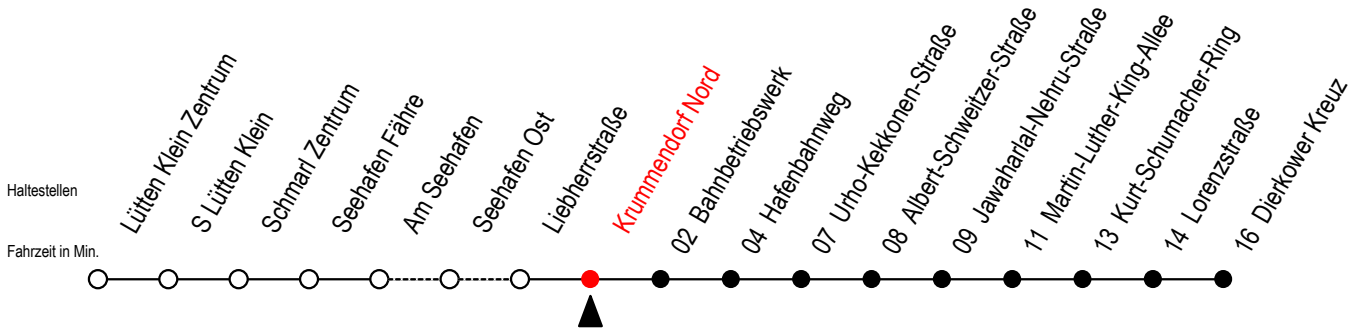

49 Krummendorf Nord

Gültig ab 11.09.2023

Alle Angaben ohne Gewähr

Richtung: Dierkower Kreuz

Uhr Montag - Freitag

Uhr Samstag

Uhr Sonntag - Feiertag

4	25	4	--	4	--
5	44	5	56 ^T	5	56 ^T
6	34	6	52	6	--
7	34	7	50	7	50
8	34	8	50	8	50
9	34	9	50	9	50
10	34	10	50	10	50
11	34	11	50	11	50
12	34	12	50	12	50
13	34	13	50	13	50
14	34	14	50	14	50
15	34	15	50	15	50
16	34	16	50	16	50
17	34	17	50	17	50
18	34	18	50	18	50
19	56	19	52	19	52
20	30 ^T 56	20	30 ^T 52	20	30 ^T 56
21	30 ^T 56	21	30 ^T 52	21	30 ^T 52
22	30 ^T 56	22	30 ^T 52	22	30 ^T 52
23	36	23	30	23	30

T = fährt als Abruf-Linien-Taxi - Abruf-Linien-Taxi bitte bis spätestens 30 Min. vor der Abfahrt unter RSAG Tel. Nr. 0381 / 802 1900 bestellen