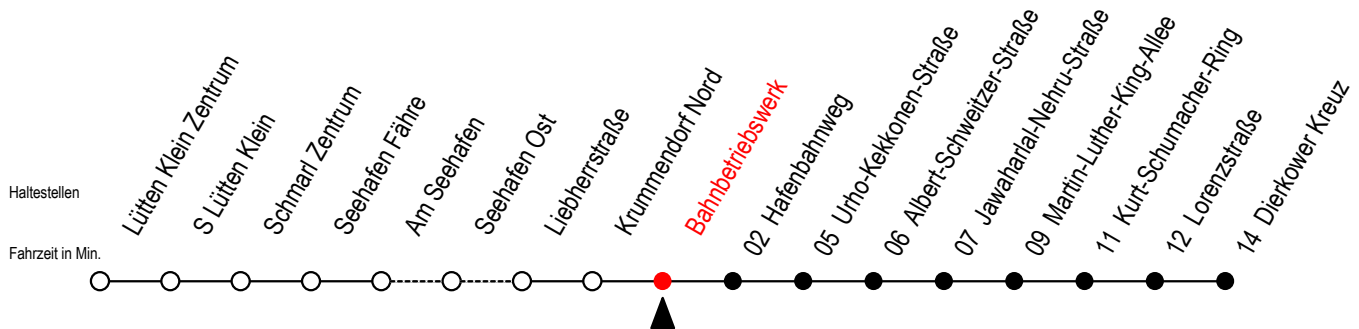

49 Bahnbetriebswerk

Gültig ab 11.09.2023

Alle Angaben ohne Gewähr

Richtung: Dierkower Kreuz

Uhr Montag - Freitag

Uhr Samstag

Uhr Sonntag - Feiertag

4	27	4	--	4	--
5	46	5	57 ^T	5	57 ^T
6	36	6	54	6	--
7	36	7	52	7	52
8	36	8	52	8	52
9	36	9	52	9	52
10	36	10	52	10	52
11	36	11	52	11	52
12	36	12	52	12	52
13	36	13	52	13	52
14	36	14	52	14	52
15	36	15	52	15	52
16	36	16	52	16	52
17	36	17	52	17	52
18	36	18	52	18	52
19	58	19	54	19	54
20	31 ^T 58	20	31 ^T 54	20	31 ^T 58
21	31 ^T 58	21	31 ^T 54	21	31 ^T 54
22	31 ^T 58	22	31 ^T 54	22	31 ^T 54
23	38	23	32	23	32

T = fährt als Abruf-Linien-Taxi - Abruf-Linien-Taxi bitte bis spätestens 30 Min. vor der Abfahrt unter RSAG Tel. Nr. 0381 / 802 1900 bestellen