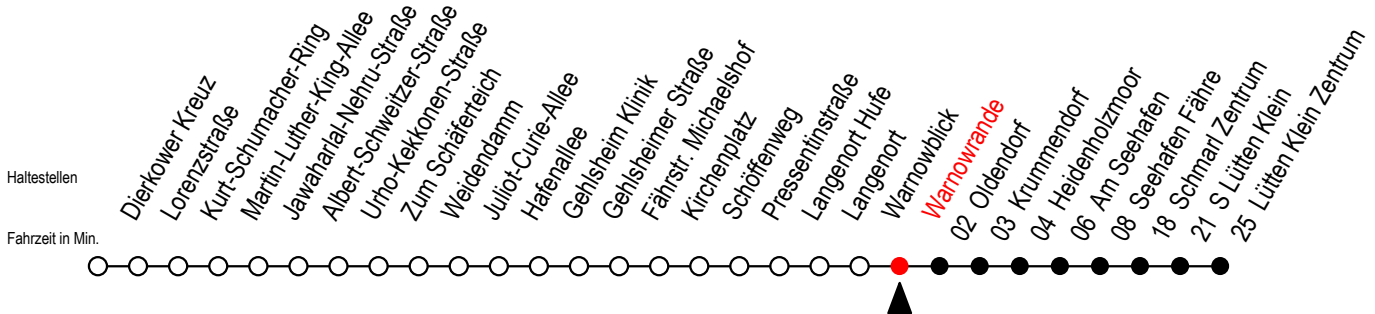

45 Warnowrande

Gültig ab 04.09.2023

Alle Angaben ohne Gewähr

Richtung: Seehafen Fähre - Lütten Klein Zentrum

Uhr Montag - Freitag

Uhr Samstag

Uhr Sonntag - Feiertag

5	03 51	5	--	5	--
6	21 ^F 51	6	32 ^F	6	--
7	21 ^F 51	7	30 ^F	7	--
8	51 ^H	8	30 ^F	8	31 ^F
9	51 ^H	9	30 ^F	9	31 ^F
10	51 ^H	10	30 ^F	10	30 ^F
11	51 ^H	11	28 ^F	11	30 ^F
12	51	12	28 ^F	12	30 ^F
13	51	13	28 ^F	13	30 ^F
14	21 ^F 51	14	28 ^F	14	30 ^F
15	21 ^F 51	15	28 ^F	15	30 ^F
16	21 ^F 51	16	28 ^F	16	30 ^F
17	51	17	28 ^F	17	30 ^F
18	51	18	28 ^F	18	30 ^F
19	31 ^F	19	28 ^F	19	30 ^F
20	30 ^F	20	30 ^F	20	30 ^F
21	30 ^F	21	30 ^F	21	30 ^F
22	30 ^F	22	30 ^F	22	30 ^F
23	30 ^F	23	30 ^F	23	30 ^F

F = fährt bis Seehafen Fähre

H = fährt bis S Lütten Klein