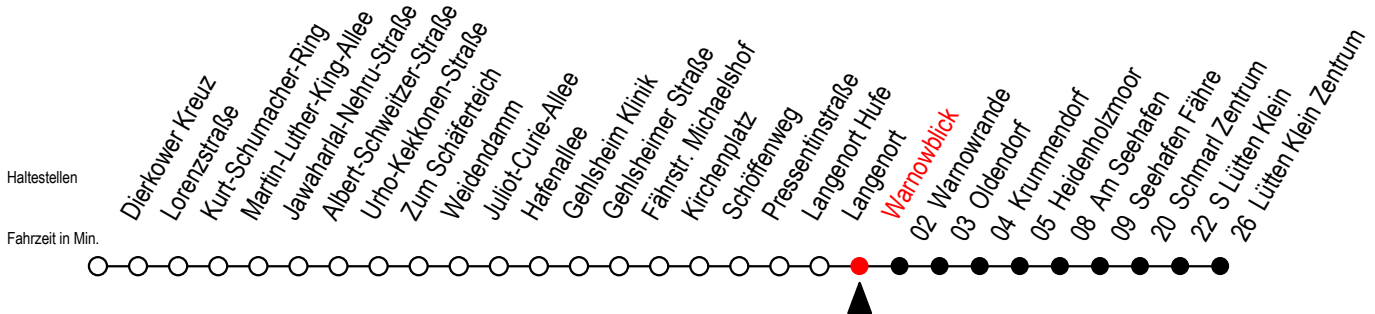

# 45 Warnowblick

Gültig ab 04.09.2023

Alle Angaben ohne Gewähr

Richtung: Seehafen Fähre - Lütten Klein Zentrum

F = fährt bis Seehafen Fähre

H = fährt bis S Lütten Klein