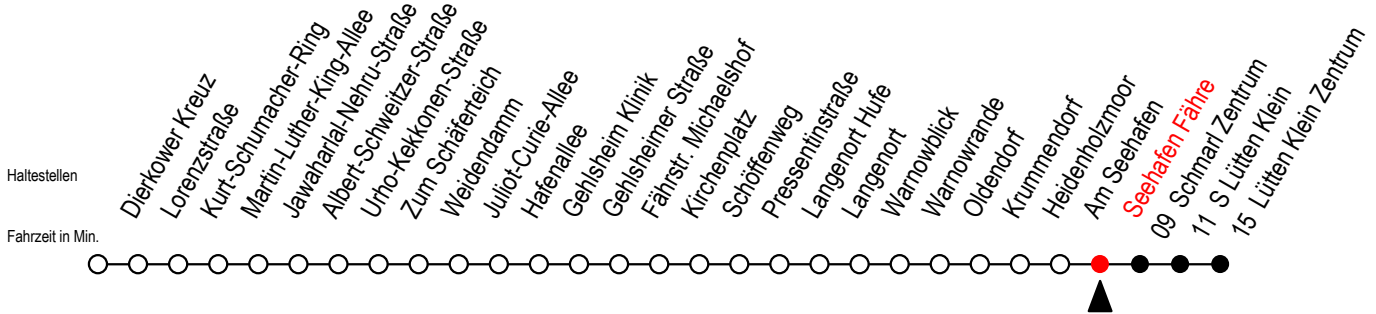

45 Seehafen Fähre

Gültig ab 04.09.2023

Alle Angaben ohne Gewähr

Richtung: Lütten Klein Zentrum

Uhr Montag - Freitag

5	16
6	01
7	01
8	01
9	01 ^H
10	01 ^H
11	01 ^H
12	01 ^H
13	01
14	01
15	01
16	01
17	01
18	01
19	01

H = fährt bis S Lütten Klein