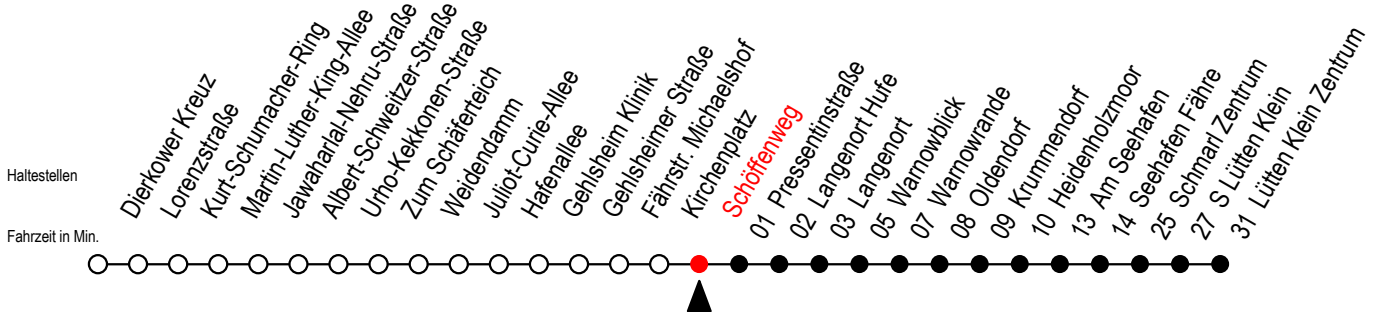

45 Schöffenweg

Gültig ab 04.09.2023

Alle Angaben ohne Gewähr

Richtung: Warnowblick- Seehafen Fähre - Lütten Klein Zentrum

Uhr Montag - Freitag		Uhr Samstag		Uhr Sonntag - Feiertag	
4	36 ^W 57	4	11 ^W 41 ^W	4	11 ^W 41 ^W
5	06 ^W 36 ^W 45	5	11 ^W 41 ^W 56 ^{WT}	5	11 ^W 41 ^W 56 ^{WT}
6	05 ^W 15 ^F 25 ^W 35 ^W 45 55 ^W	6	11 ^W 26 ^F 41 ^W	6	11 ^W 41 ^W
7	05 ^W 15 ^F 25 ^W 35 ^W 45 55 ^W	7	06 ^W 24 ^F 36 ^W	7	11 ^W 41 ^W
8	05 ^W 25 ^W 45 ^H	8	06 ^W 24 ^F 36 ^W	8	11 ^W 24 ^F 36 ^W
9	05 ^W 25 ^W 45 ^H	9	06 ^W 24 ^F 36 ^W	9	06 ^W 24 ^F 36 ^W
10	05 ^W 25 ^W 45 ^H	10	06 ^W 24 ^F 36 ^W 52 ^W	10	06 ^W 24 ^F 36 ^W
11	05 ^W 25 ^W 45 ^H	11	22 ^F 52 ^W	11	06 ^W 24 ^F 36 ^W
12	05 ^W 25 ^W 45	12	22 ^F 52 ^W	12	06 ^W 24 ^F 36 ^W
13	05 ^W 15 ^W 25 ^W 35 ^W 45 55 ^W	13	22 ^F 52 ^W	13	06 ^W 24 ^F 36 ^W
14	05 ^W 15 ^F 25 ^W 35 ^W 45 55 ^W	14	22 ^F 52 ^W	14	06 ^W 24 ^F 36 ^W
15	05 ^W 15 ^F 25 ^W 35 ^W 45 55 ^W	15	22 ^F 52 ^W	15	06 ^W 24 ^F 36 ^W
16	05 ^W 15 ^F 25 ^W 35 ^W 45 55 ^W	16	22 ^F 52 ^W	16	06 ^W 24 ^F 36 ^W
17	05 ^W 25 ^W 45	17	22 ^F 52 ^W	17	06 ^W 24 ^F 36 ^W
18	05 ^W 25 ^W 45	18	22 ^F 52 ^W	18	06 ^W 24 ^F 36 ^W
19	05 ^W 25 ^F 45 ^W	19	22 ^F 52 ^W	19	06 ^W 24 ^F 36 ^W
20	05 ^W 24 ^F 36 ^W	20	24 ^F 36 ^W	20	06 ^W 24 ^F 36 ^W
21	06 ^W 24 ^F 36 ^W	21	06 ^W 24 ^F 36 ^W	21	06 ^W 24 ^F 36 ^W
22	06 ^W 24 ^F 36 ^W	22	06 ^W 24 ^F 36 ^W	22	06 ^W 24 ^F 36 ^W
23	06 ^W 24 ^F 36 ^W	23	06 ^W 24 ^F 36 ^W	23	06 ^W 24 ^F 36 ^W
0	06 ^W	0	06 ^W	0	06 ^W

W = fährt bis Warnowblick
H = fährt bis S Lütten Klein

F = fährt bis Seehafen Fähre
T = fährt als Abruf - Linien - Taxi (ALT)
ALT bitte bis 30 Min. vor der Abfahrt
unter 0381 / 802 1900 bestellen