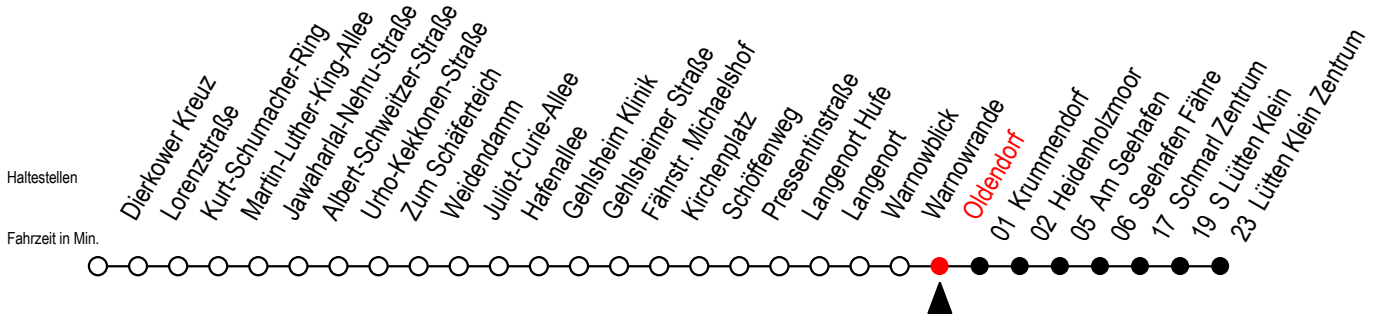

## Richtung: Seehafen Fähre - Lütten Klein Zentrum

F = fährt bis Seehafen Fähre

H = fährt bis S Lütten Klein