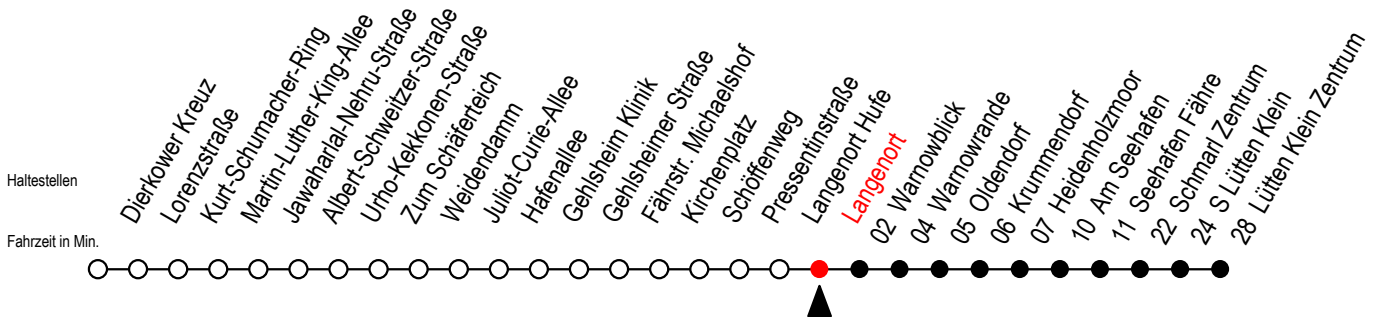

45 Langenort

Gültig ab 04.09.2023

Alle Angaben ohne Gewähr

Richtung: Warnowblick- Seehafen Fähre - Lütten Klein Zentrum

Uhr Montag - Freitag		Uhr Samstag		Uhr Sonntag - Feiertag	
4	39 ^W	4	14 ^W 44 ^W	4	14 ^W 44 ^W
5	00 09 ^W 39 ^W 48	5	14 ^W 44 ^W 59 ^{WT}	5	14 ^W 44 ^W 59 ^{WT}
6	08 ^W 18 ^F 28 ^W 38 ^W 48 58 ^W	6	14 ^W 29 ^F 44 ^W	6	14 ^W 44 ^W
7	08 ^W 18 ^F 28 ^W 38 ^W 48 58 ^W	7	09 ^W 27 ^F 39 ^W	7	14 ^W 44 ^W
8	08 ^W 28 ^W 48 ^H	8	09 ^W 27 ^F 39 ^W	8	14 ^W 27 ^F 39 ^W
9	08 ^W 28 ^W 48 ^H	9	09 ^W 27 ^F 39 ^W	9	09 ^W 27 ^F 39 ^W
10	08 ^W 28 ^W 48 ^H	10	09 ^W 27 ^F 39 ^W 55 ^W	10	09 ^W 27 ^F 39 ^W
11	08 ^W 28 ^W 48 ^H	11	25 ^F 55 ^W	11	09 ^W 27 ^F 39 ^W
12	08 ^W 28 ^W 48	12	25 ^F 55 ^W	12	09 ^W 27 ^F 39 ^W
13	08 ^W 18 ^W 28 ^W 38 ^W 48 58 ^W	13	25 ^F 55 ^W	13	09 ^W 27 ^F 39 ^W
14	08 ^W 18 ^F 28 ^W 38 ^W 48 58 ^W	14	25 ^F 55 ^W	14	09 ^W 27 ^F 39 ^W
15	08 ^W 18 ^F 28 ^W 38 ^W 48 58 ^W	15	25 ^F 55 ^W	15	09 ^W 27 ^F 39 ^W
16	08 ^W 18 ^F 28 ^W 38 ^W 48 58 ^W	16	25 ^F 55 ^W	16	09 ^W 27 ^F 39 ^W
17	08 ^W 28 ^W 48	17	25 ^F 55 ^W	17	09 ^W 27 ^F 39 ^W
18	08 ^W 28 ^W 48	18	25 ^F 55 ^W	18	09 ^W 27 ^F 39 ^W
19	08 ^W 28 ^F 48 ^W	19	25 ^F 55 ^W	19	09 ^W 27 ^F 39 ^W
20	08 ^W 27 ^F 39 ^W	20	27 ^F 39 ^W	20	09 ^W 27 ^F 39 ^W
21	09 ^W 27 ^F 39 ^W	21	09 ^W 27 ^F 39 ^W	21	09 ^W 27 ^F 39 ^W
22	09 ^W 27 ^F 39 ^W	22	09 ^W 27 ^F 39 ^W	22	09 ^W 27 ^F 39 ^W
23	09 ^W 27 ^F 39 ^W	23	09 ^W 27 ^F 39 ^W	23	09 ^W 27 ^F 39 ^W
0	09 ^W	0	09 ^W	0	09 ^W

W = fährt bis Warnowblick
 H = fährt bis S Lütten Klein

F = fährt bis Seehafen Fähre
 T = fährt als Abruf - Linien - Taxi (ALT)
 ALT bitte bis 30 Min. vor der Abfahrt
 unter 0381 / 802 1900 bestellen